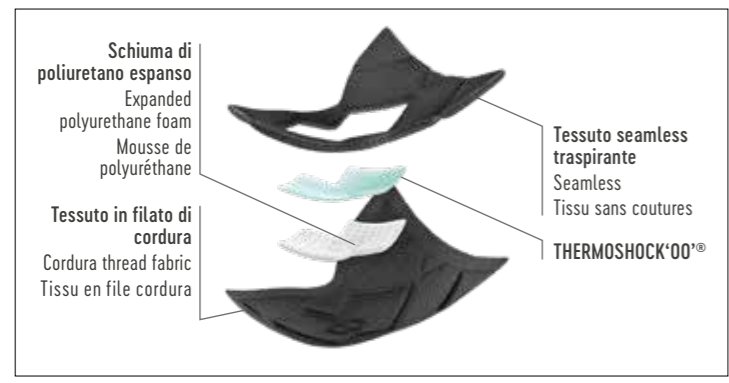

ARTIO

€ 34,50

Adult
UAOCOZ
S/M-L/XL

- Blister 1 pièce
- Technologie seamless
- Extrême légèreté et respirabilité

- 1-piece blister
- Seamless technology
- Extreme lightness and breathability

- Blisterpackung mit 1 Stück
- Nahtlose Technologie
- Extreme Leichtigkeit und Atmungsaktivität

contiene x1
contains

SEAMLESS

La tecnologia a maglia tubolare riduce al minimo le cuciture e offre una grande comodità e traspirabilità oltre ad una vestibilità ergonomica con design sportivo.

Tubular knitting technology reduces seams to a minimum and offers great comfort and breathability, along with ergonomic wearability and a sporty design.

La technologie à maille tubulaire réduit les coutures au minimum, offrant ainsi un confort et une respirabilité importants, et permet de réaliser une coupe ergonomique aux lignes sportives.

THERMOSHOCK'00''

Brevettato da Thermoshoe, nasce da un concetto innovativo: si tratta di un materiale termoplastico stabile con delle caratteristiche uniche che lo rendono adatto alle più diverse applicazioni. Conosciuto più comunemente come GEL, Thermoshock garantisce un maggior assorbimento degli urti, anche in spessori molto sottili, con una durezza shore 'A' virtualmente a '0' e con un allungamento a rottura di 1100.

Patented by Thermoshoe, comes from an innovative concept: it is a stable thermoplastic material with unique characteristics which make it suitable for the most diverse applications. Commonly known as GEL, Thermoshock guarantees greater absorption of impact even with a very slim thicknesses, with Shore A hardness of practically '0' and an elongation at break of 1100.

Breveté par Thermoshoe, né d'un concept novateur: il s'agit d'un matériau thermoplastique stable dont les caractéristiques uniques se prêtent aux applications les plus diverses. Plus connu sous le nom de GEL, Thermoshock garantit une meilleure absorption des chocs, y compris à très faible épaisseur, avec une dureté Shore « A » virtuellement à « 0 » et avec un allongement à la rupture de 1100.