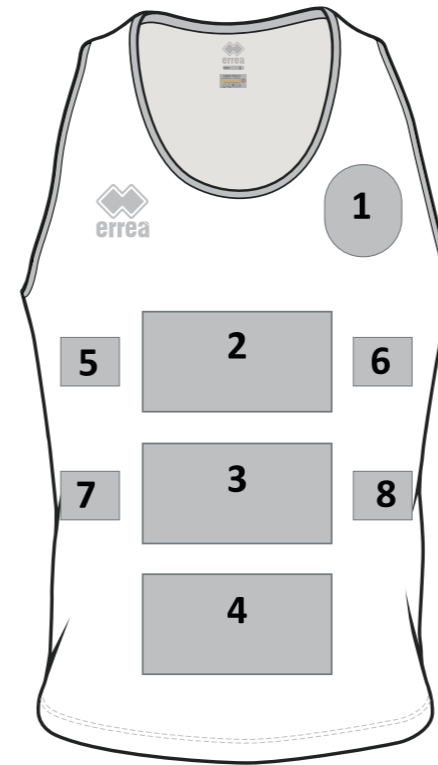

FULL_CUSTOM - Athletics

FRONT

- 1 BADGE (h x w cm) .....
- 2 LOGO (h x w cm) .....
- 3 LOGO (h x w cm) .....
- 4 LOGO (h x w cm) .....
- 5 LOGO (h x w cm) .....
- 6 LOGO (h x w cm) .....
- 7 LOGO (h x w cm) .....
- 8 LOGO (h x w cm) .....

BACK

- 9 LOGO (h x w cm) .....
- 10 LOGO (h x w cm) .....
- 11 LOGO (h x w cm) .....
- 12 LOGO (h x w cm) .....
- 13 LOGO (h x w cm) .....
- 14 LOGO (h x w cm) .....
- 15 LOGO (h x w cm) .....

CONSEILS PRATIQUES

1. Envoi d'éventuels graphismes au format vectoriel.
2. Envoi des logos au format .pdf/.ai/.eps
3. Possibilité d'entrer des noms/numéros dans les feuilles d'impression. Envoi des indications (taille/nom/numéro) lors de la confirmation du dessin.

RECOMMENDATIONS

1. Send any graphic designs in vector format.
2. Send logos in .pdf/.ai/.eps
3. You can also enter names/numbers on print sheets. Send the information (size/name/number) at the time of confirming the design.

PRAKTISCHE TIPPS

1. Senden Sie eventuelle Grafiken im Vektorformat ein.
2. Senden Sie Logos im Format PDF, AI, EPS ein.
3. Namen/Zahlen können auf den Druckbögen eingegeben werden. Senden Sie uns die Angaben (Größe/Name/Nummer) bei der Bestätigung der Zeichnung.