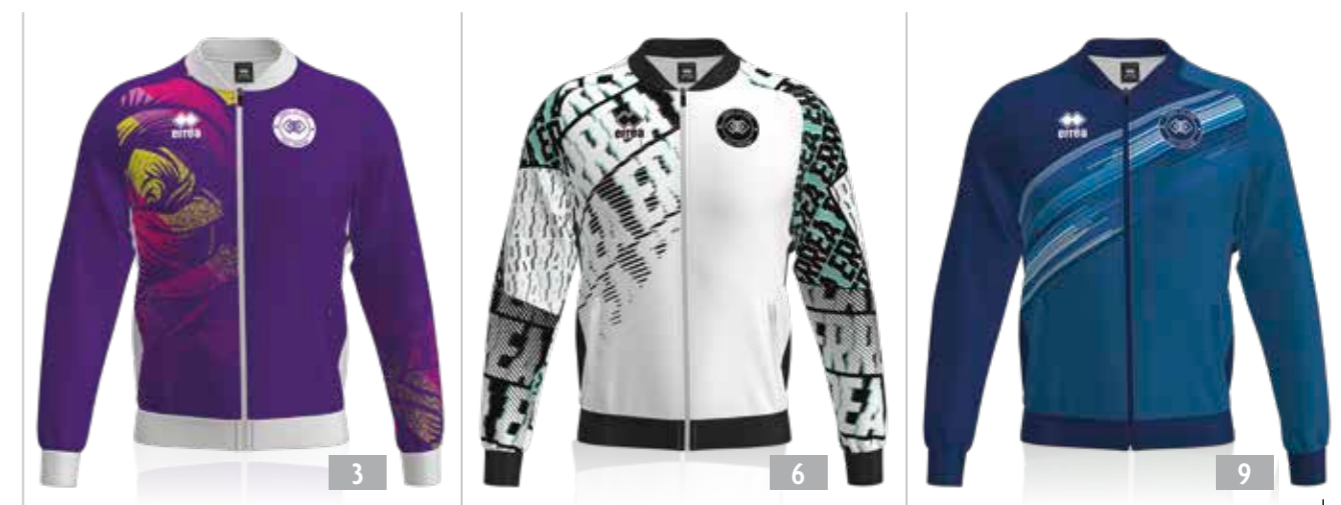

ALEXIS WOMAN

MIN. 16 PCS MIN. 4 PER SIZE WITH MULTIPLES OF 2

adult - GM0L3C / GM0L3L € 81,00

junior - GM0L4C / GM0L4L € 81,00

- MUNDIAL 100% POLYESTER - 145 g/mq
- B-HIVE 100% POLYESTER - 135 g/mq