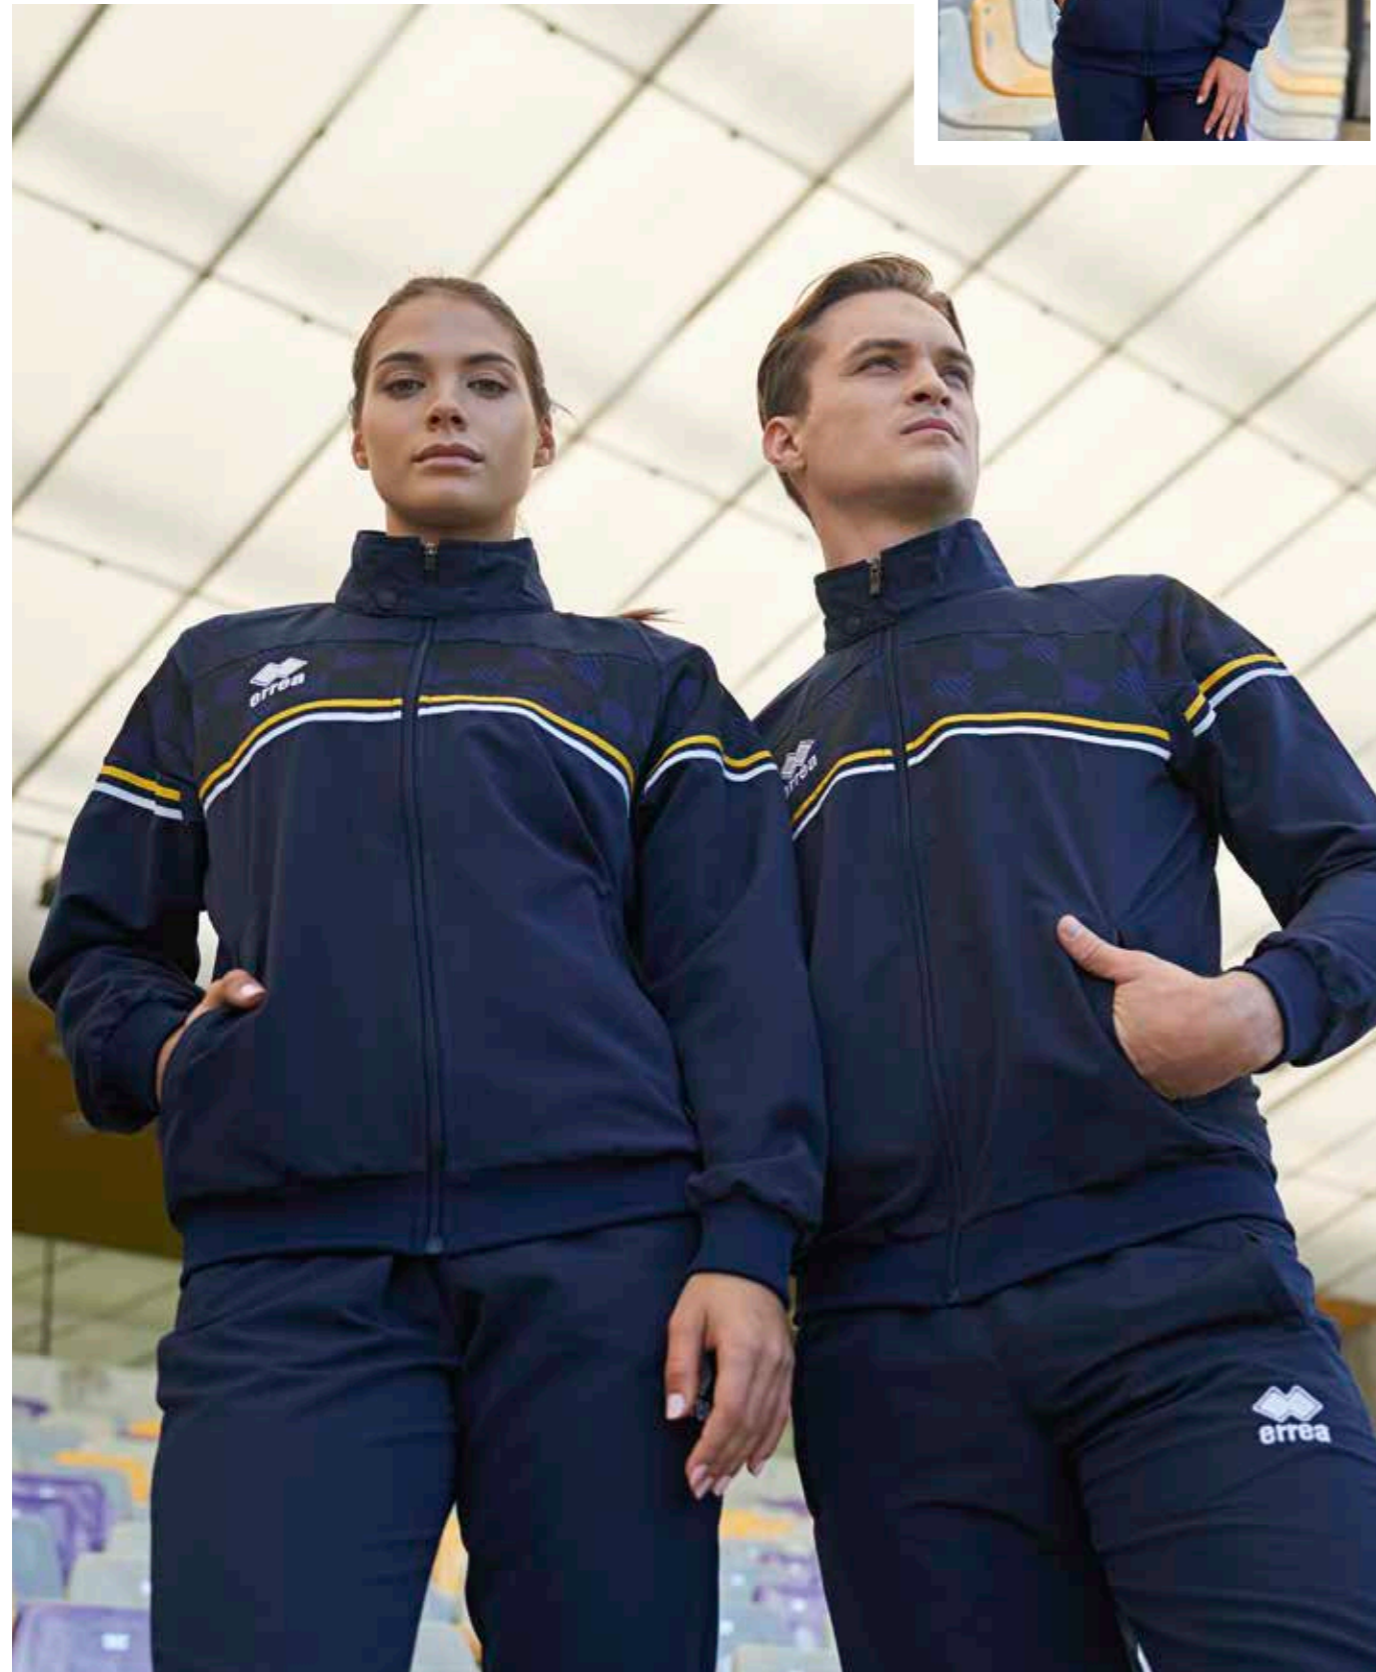

DEXTER

€ 68,00   € 66,00   € 66,00
Adult   Junior   Kid
FG0U0Z   **FG0U1Z**   **FG0U2Z**
S-4XL   YXS-XXS-XS   2YXS

2024
MICROSOFT 100% polyester - 115 g/mq
FULL 100% polyester - 240 g/mq

- Insert en sublimation
- Veste zippée de haut en bas, fermeture dans le col avec bouton
- Poignets et bande en bord-côte
- Binding en contraste
- Sublimated insert
- Full-length zip, collar closes with 2 buttons
- Cuffs and waistband in elasticated ribbing
- Side pockets with zipper
- Stripes in contrast
- Einsatz mit Sublimationsdruck
- durchgehender Reißverschluss, Kragenschluss mit Knopf
- Bündchen und Hüftbund aus elastischem Ripstrick
- Seitentaschen mit Reißverschluss
- kontrastierendes Binding

RECOMMENDED COMBINATION

KIT DEXTER	AUSTIN 3.0		GIORGIA 3.0	
	AD	JR	AD	JR
	€ 129,00	€ 123,00	€ 129,00	€ 123,00
	€ 113,52	€ 108,24	€ 113,52	€ 108,24
	€ 123,00	€ 108,24	€ 123,00	€ 108,24
	€ 108,24	€ 108,24	€ 108,24	€ 108,24