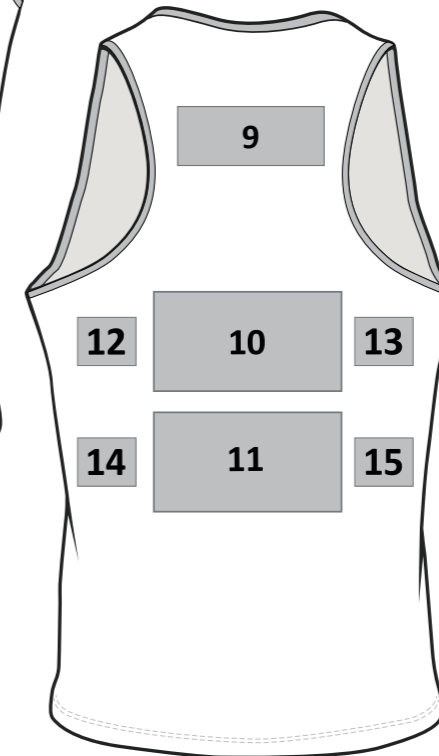

FULL_CUSTOM - Athletics

FRONT

- 1 BADGE (h x w cm) .....
- 2 LOGO (h x w cm) .....
- 3 LOGO (h x w cm) .....
- 4 LOGO (h x w cm) .....
- 5 LOGO (h x w cm) .....
- 6 LOGO (h x w cm) .....
- 7 LOGO (h x w cm) .....
- 8 LOGO (h x w cm) .....

BACK

- 9 LOGO (h x w cm) .....
- 10 LOGO (h x w cm) .....
- 11 LOGO (h x w cm) .....
- 12 LOGO (h x w cm) .....
- 13 LOGO (h x w cm) .....
- 14 LOGO (h x w cm) .....
- 15 LOGO (h x w cm) .....

CONSEILS PRATIQUES

1. Envoi d'éventuels graphismes au format vectoriel.
2. Envoi des logos au format .pdf/.ai/.eps
3. Possibilité d'entrer des noms/numéros dans les feuilles d'impression. Envoi des indications (taille/nom/numéro) lors de la confirmation du dessin.

RECOMMENDATIONS

1. Send any graphic designs in vector format.
2. Send logos in .pdf/.ai/.eps
3. You can also enter names/numbers on print sheets. Send the information (size/name/number) at the time of confirming the design.

PRAKTISCHE TIPPS

1. Senden Sie eventuelle Grafiken im Vektorformat ein.
2. Senden Sie Logos im Format PDF, AI, EPS ein.
3. Namen/Zahlen können auf den Druckbögen eingegeben werden. Senden Sie uns die Angaben (Größe/Name/Nummer) bei der Bestätigung der Zeichnung.