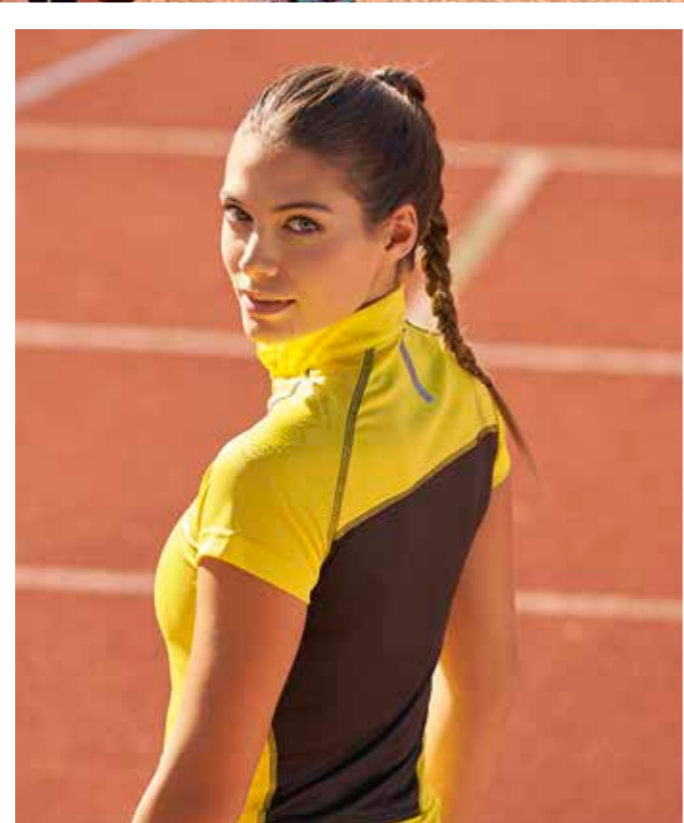

ROGER

€ 72,00 € 72,00

Adult
GMIOOC
S-XXL

Junior
GMIOIC
XS

MUNDIAL 100% polyester - 145 g/mq
UTILITY 100% polyester - 145 g/mq

2026

- Manches raglan
- Col mao avec zip à mi-hauteur
- Petite poche zippée à l'arrière
- Empiècements latéraux et dans le dos en contraste
- Coutures plates en contraste
- Application rétroreflechissante à l'arrière
- Sérigraphie en caoutchouc sur les épaules
- Raglan sleeves
- Mandarin collar with half-length zip
- Zip pocket on the back
- Side and back inserts in contrasting colour
- Flat seams in contrasting colour
- High-visibility detail on the back
- Rubberised silkscreen on shoulder
- Raglanärmel
- Stehkragen mit halbem Reißverschluss
- Kleine Tasche mit Reißverschluss hinten
- Einsätze auf der Seite und auf dem Rücken in Kontrastfarbe
- Flachnähte in Kontrastfarbe
- Reflektierende Applikation hinten
- Gummierter Siebdruck auf der Schulter

00500
red/white

04920
yellow fluo/black

59120
green fluo/black

02500
black/white

SHELLY

€ 72,00 € 72,00

Adult
GMIPOC
S-XXL

Junior
GMIPIC
XS

MUNDIAL 100% polyester - 145 g/mq
UTILITY 100% polyester - 145 g/mq

2026