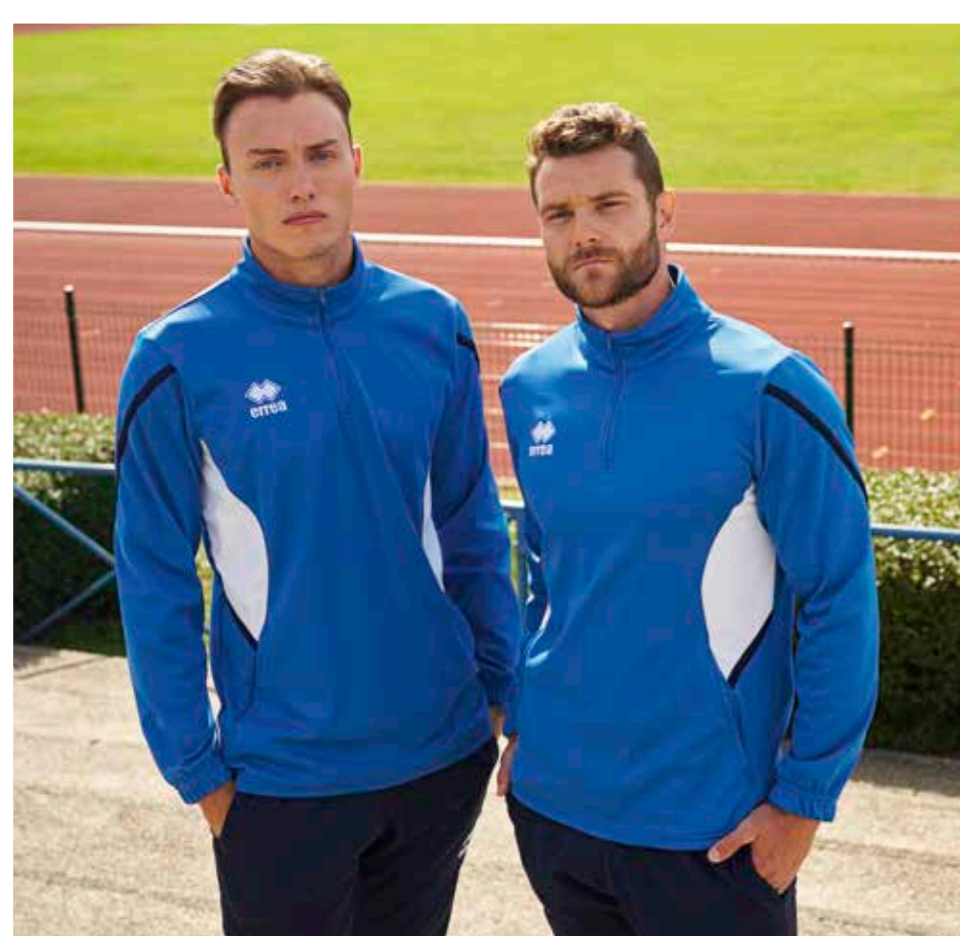

CHARLES

€ 53,50 € 52,00

Adult
GG0Q0Z
S-3XL

Junior
GG0QIZ
YXS-XXS-XS

WARM-UP 100% polyester - 160 g/mq
FULL 100% polyester - 240 g/mq

- Zip à mi-hauteur
- Bas des manches avec élastique
- Coulisse avec bloqueurs de lacets dans le bas
- Poches latérales avec zip
- Empiècements latéraux en contraste
- Half-length zip
- Sleeves with elasticated cuffs
- Drawstring with stopper on bottom
- Zip pockets on the sides
- Contrasting inserts on the sides
- Halber Reißverschluss
- Ärmelabschluss mit Gummizug
- Kordelzug mit Stopper unten
- Seitentaschen mit Reißverschluss
- Seitliche Einsätze in Kontrastfarbe

RECOMMENDED COMBINATION

	FLANN	JOKER	JAN
KIT CHARLES	€ 102,50	€ 91,50	€ 88,00
AD	€ 90,20	€ 80,52	€ 77,44
JR	€ 101,00	€ 90,00	€ 86,50
	€ 88,88	€ 79,20	€ 76,12