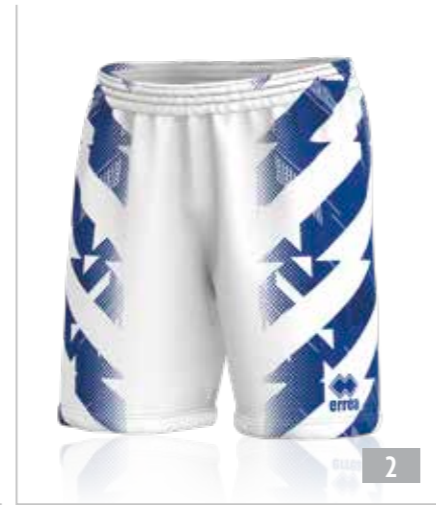

TRANSFER 3.0

MIN. 16 PCS MIN. 4 PER SIZE WITH MULTIPLES OF 2

adult - FP743Z € 45,00

junior - FP744Z € 45,00

- MUNDIAL 100% POLYESTER - 145 g/mq
- TI-ENERGY 100% POLYESTER - 130 g/mq