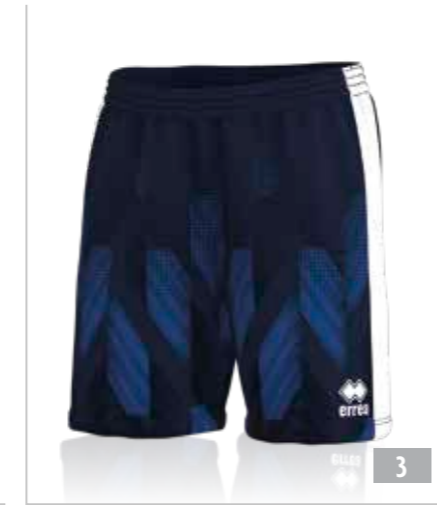

TRANSFER 3.0

MIN. 16 PCS MIN. 4 PER SIZE WITH MULTIPLES OF 2

adult - FP743Z € 45,00

junior - FP744Z € 45,00

- MUNDIAL 100% POLYESTER - 145 g/mq
- TI-ENERGY 100% POLYESTER - 130 g/mq