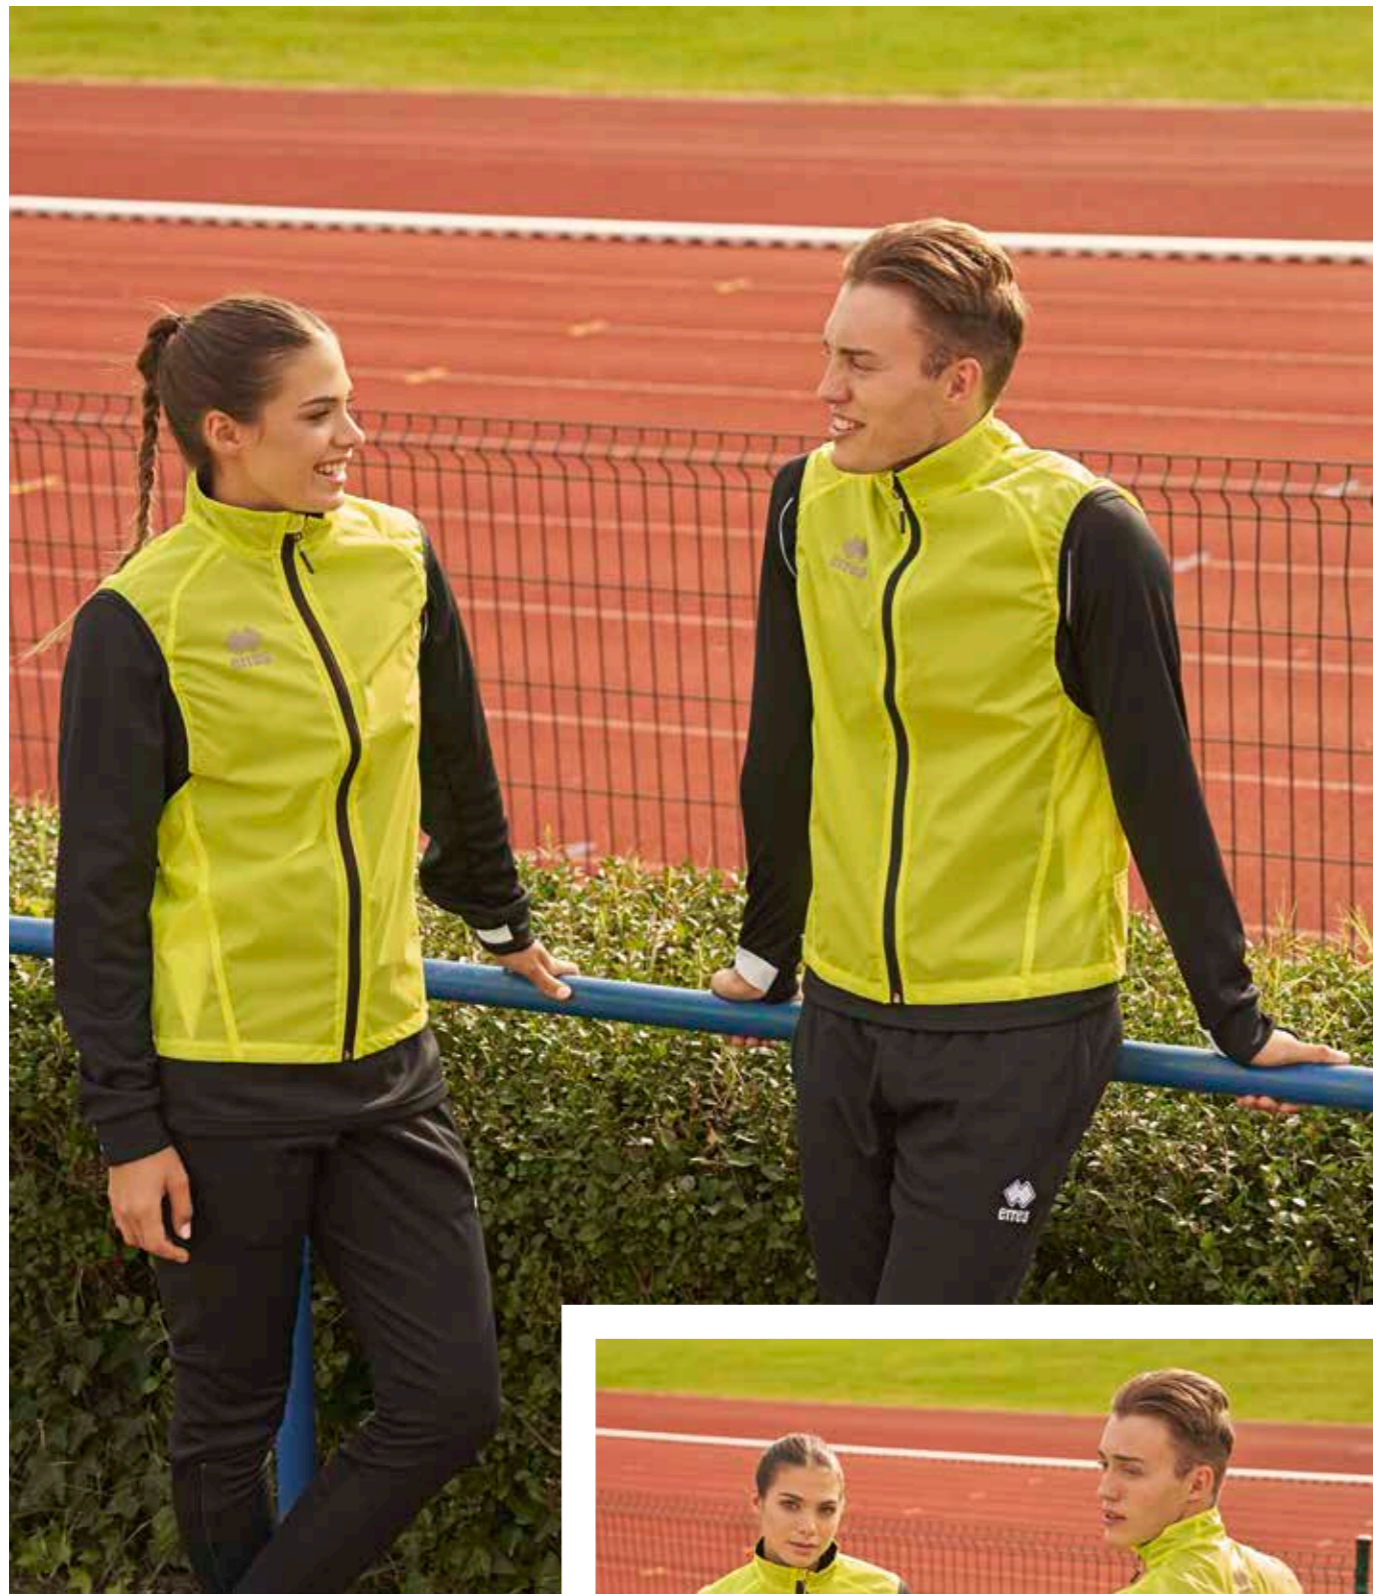

- Showerproof trousers
- Elastic waistband
- Ankle cuffs with zips and elastics

- Regendicht
- Gummizug in der Taille
- Unterer Rand mit Reißverschluss und Gummizug

000009
navy

000012
black

WEM

€ 46,00 € 46,00