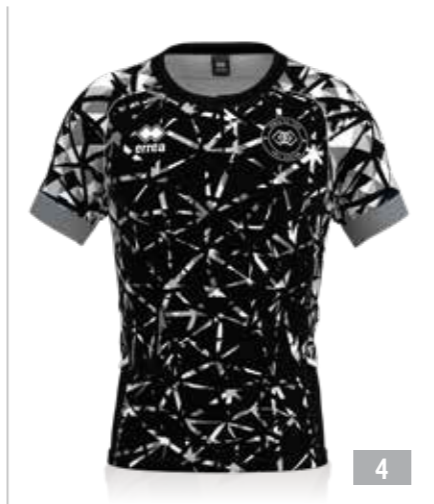

CLYNE

MIN. 16 PCS MIN. 4 PER SIZE WITH MULTIPLES OF 2
WITH INSERTS - AVEC INSERTS - MIT EINSÄTZEN

adult - GMIK3C € 77,50

junior - GMIK4C € 77,50

○ SATURNO-LIGHT 100% POLYESTER -185 g/mq

TREVISO 3.0

MIN. 16 PCS MIN. 4 PER SIZE WITH MULTIPLES OF 2
WITHOUT INSERTS - SANS INSERTS - OHNE EINSÄTZEN

adult - PMHP3C € 77,50

junior - PMHP4C € 77,50

○ SATURNO-LIGHT 100% POLYESTER -185 g/mq