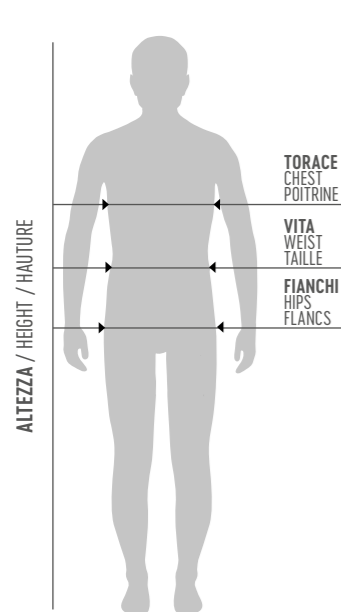

VESTIBILITÀ ADERENTE
VERY CLOSE FITTING
VESTIBILITE ADHERENTE

VESTIBILITÀ SEMI-ADERENTE
CLOSE FITTING
VESTIBILITE SEMI-ADHERENTE

VESTIBILITÀ NORMALE
NORMAL FITTING
VESTIBILITE NORMALE

TAGLIE UOMO / SIZES MAN / TAILLES HOMME										
	EU	IT	TORACE CHEST POITRINE		VITA WAIST TAILLE		FIANCHI HIPS FLANCS		ALTEZZA HEIGHT HAUTEUR	
			cm	inches	cm	inches	cm	inches	cm	inches
KID	3YXS	22-24							98-108	39-42.5
	2YXS	26-28							110-120	42.5-47.2
JUNIOR	YXS	30-32	64-72	25-28	54-60	21.26-24	66-74	26-29	122-132	48-52
	XXS	34-36	72-80	28-31	60-66	24-26	74-82	29-32	134-144	52.8-56.7
	XS	38-40	80-88	31-35	66-72	26-28	82-90	32-35	146-156	57.5-61.4
ADULT	S	42-44	90-94	35-37	72-76	28-30	92-96	36-38	167-172	65.7-67.7
	M	46-48	94-98	37-39	76-80	30-31	96-100	38-39.4	173-178	68.1-70.1
	L	50-52	98-102	39-40.2	80-84	31-33	100-104	39.4-40.9	179-184	70.5-72.4
	XL	54	102-106	40.2-41.7	84-88	33-35	104-108	40.9-42.5	185-190	72.8-74.8
	XXL	56	106-110	41.7-43.3	88-92	35-36	108-112	42.5-44.1	191-196	75.2-77.2
	3XL	58	110-114	43.3-44.9	92-94	36-37	112-116	44.1-45.7	197-202	77.6-79.5
4XL	60	114-118	44.9-46.5	94-96	37-38	116-120	45.7-47.2	203-208	79.9-81.9	