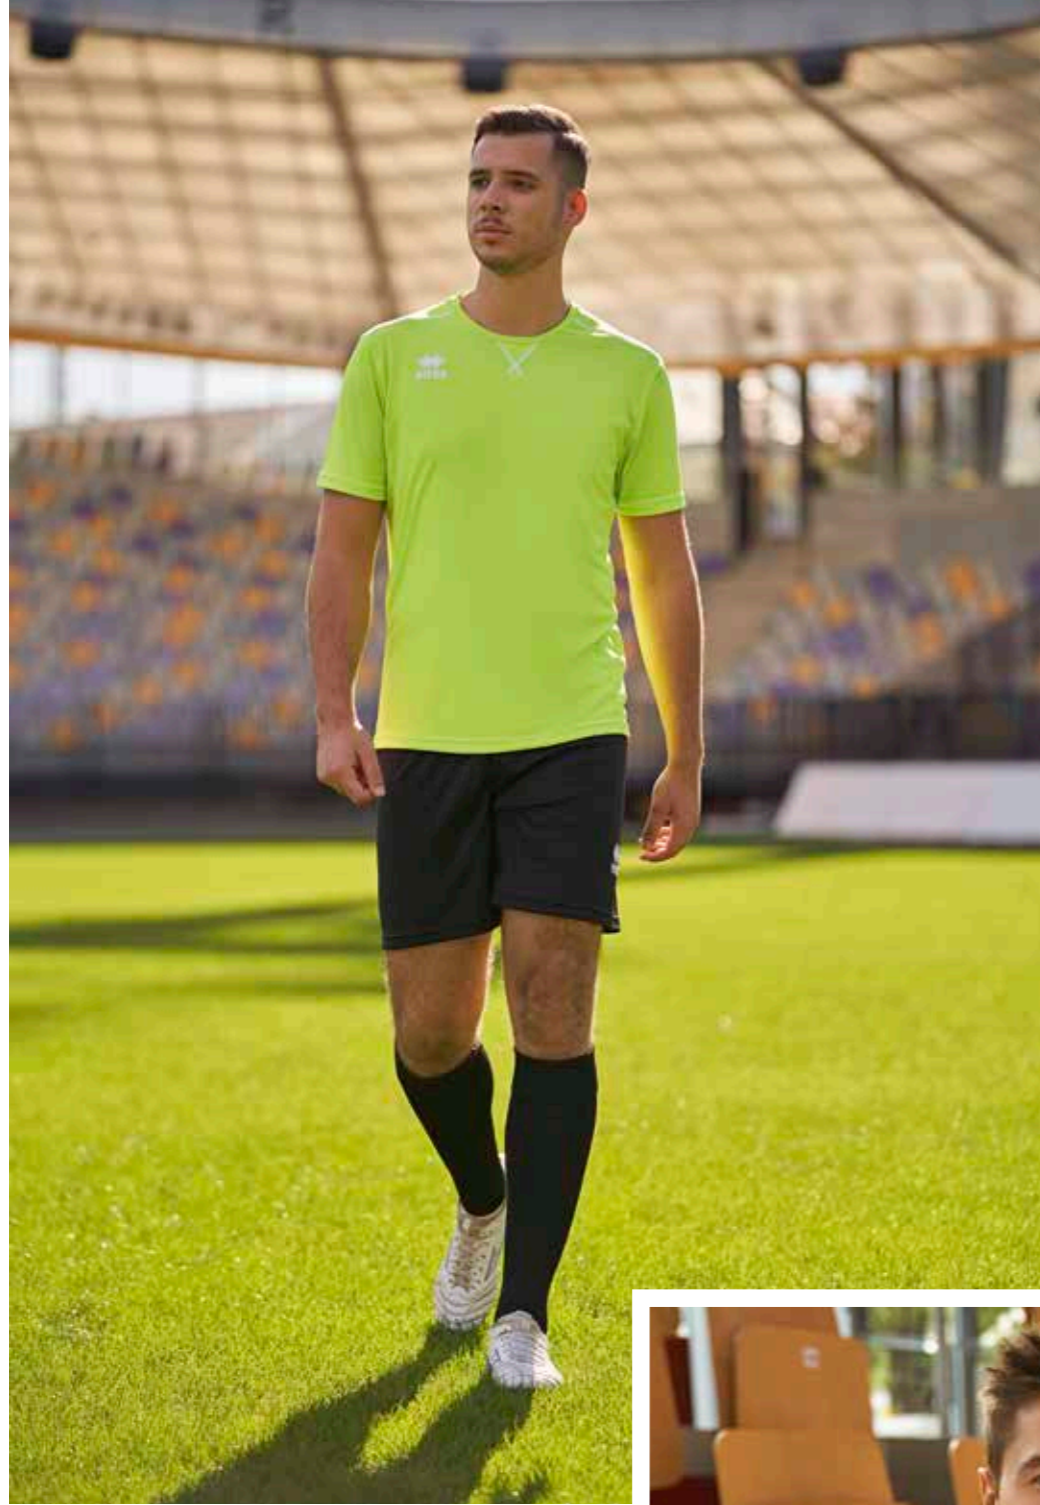

EVERTON

€ 30,00   € 30,00   € 30,00

Adult **EMIROC** 5-3XL
Junior **EMIRIC** YXS-XXS-XS
Kid **EMIR2C** 2YXS

Only white, red, blue and navy

UTILITY 100% polyester - 145 g/mq

- Manche montée
- Col rond avec bande de protèté interne élastique
- Coutures avec couverture à trois aiguilles, en contraste
- Empiècements latéraux pour une meilleure ligne
- Set-in sleeves
- Crew neck with internal elastic neck-tape
- Three-needle over stitching in contrasting colour
- Side panels for improved wearability
- Gerade angesetzte Ärmel
- Rundhalsausschnitt mit elastischem Schweißband innen
- Nähte mit kontrastierendem Dreifach-Coverstich
- Seitliche Einsätze für eine bessere Passform

RECOMMENDED COMBINATION

KIT EVERTON	BONN	EDO	NEW SKIN	
	AD	€ 54,00	€ 53,50	€ 48,00
JR	€ 43,20	€ 42,80	€ 38,40	
KID	€ 52,50	€ 52,50	€ 48,00	
	€ 42,00	€ 42,00	€ 38,40	

00010
white

00150
maroon

00020
red

03340
orange fluo

00030
yellow

03310
yellow fluo

03320
green fluo

00040
green

35990
cyan

00070
blue

00090
navy

00120
black