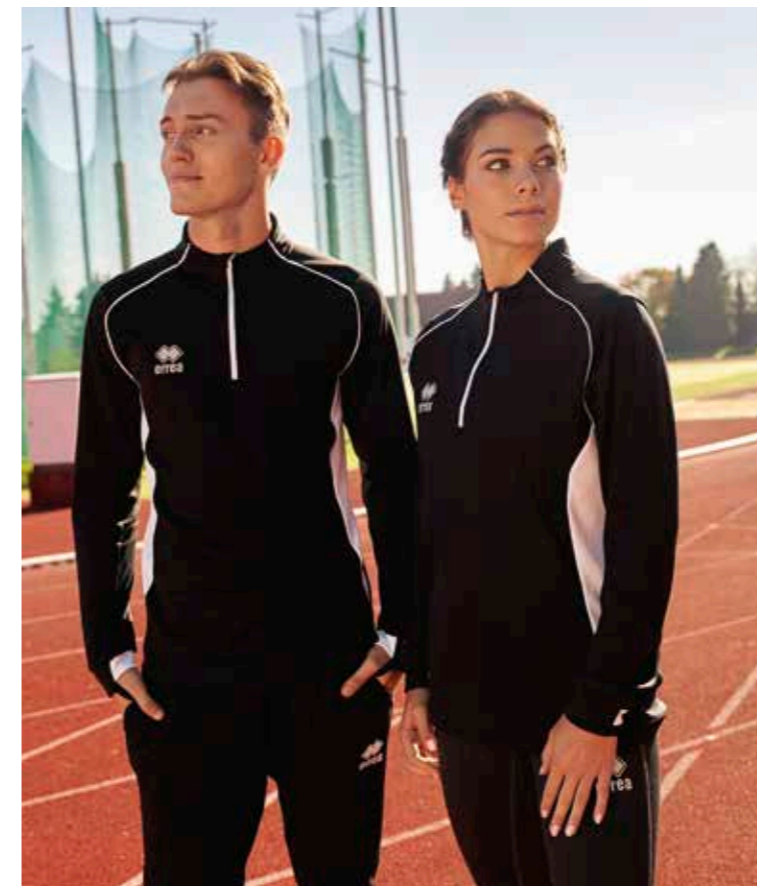

MARLENE

€ 66,50 € 66,50

Adult **FP720Z** S-XXL
Junior **FP721Z** XS

2024

- Legging 3/4 ultramoulant
- Coupe femme
- Bande de taille large et plate
- Coutures plates
- Petite poche arrière zippée
- Tight-fitting 3/4 leggings
- Women's cut
- Wide flat waistband
- Flat stitching
- Rear zip pocket
- Ultra anliegende 3/4-Leggings
- Damenschnitt
- Flache, breite Taille
- Flachnähte
- Gesäßtasche mit Reißverschluss

Fino ad esaurimento scorte
White stocks last
Jusqu'à épuisement du stock

KIOS 3.0

€ 69,00 € 69,00

Adult **FP870Z** S-XXL
Junior **FP871Z** XS

2026

- Pantalon adhérent avec élastique à la taille
- Coutures plates
- Petite poche arrière zippée
- Application rétro réfléchissante sur la jambe
- Lacets plats réglables
- Zip aux chevilles
- Leggings with elastic waistband
- Flat stitching
- Rear zip pocket
- Reflector applied on the leg
- Flat adjustable drawstring
- Leg bottom with zip
- Enge Hose mit Gummizug in der Taille.
- Flache Kontrastnähte.
- Gesäßtasche mit Reißverschluss.
- Reflektierende Applikation am Bein.
- Flache, verstellbare Kordeln.

FLANN

€ 49,00 € 49,00 € 49,00

Adult **EPIH0Z** S-5XL
Junior **EPIH1Z** YXS-XXS-XS
Kid **EPIH2Z** 2YXS

2026

- Élastique et lacets à la taille
- Poches latérales zippées
- Bas avec zip et bord-côte
- Elastic waistband and drawstring
- Zip pockets on sides
- Ribbed ankle cuffs with zip
- Enge Hose mit Gummizug und Kordeln in der Taille
- Seitentaschen mit Reißverschluss
- Gerippter Saum mit Reißverschluss

DYNAMIC

€ 66,00 € 66,00

Adult **GG0M0Z** S-XXL
Junior **GG0M1Z** XXS-XS

2026