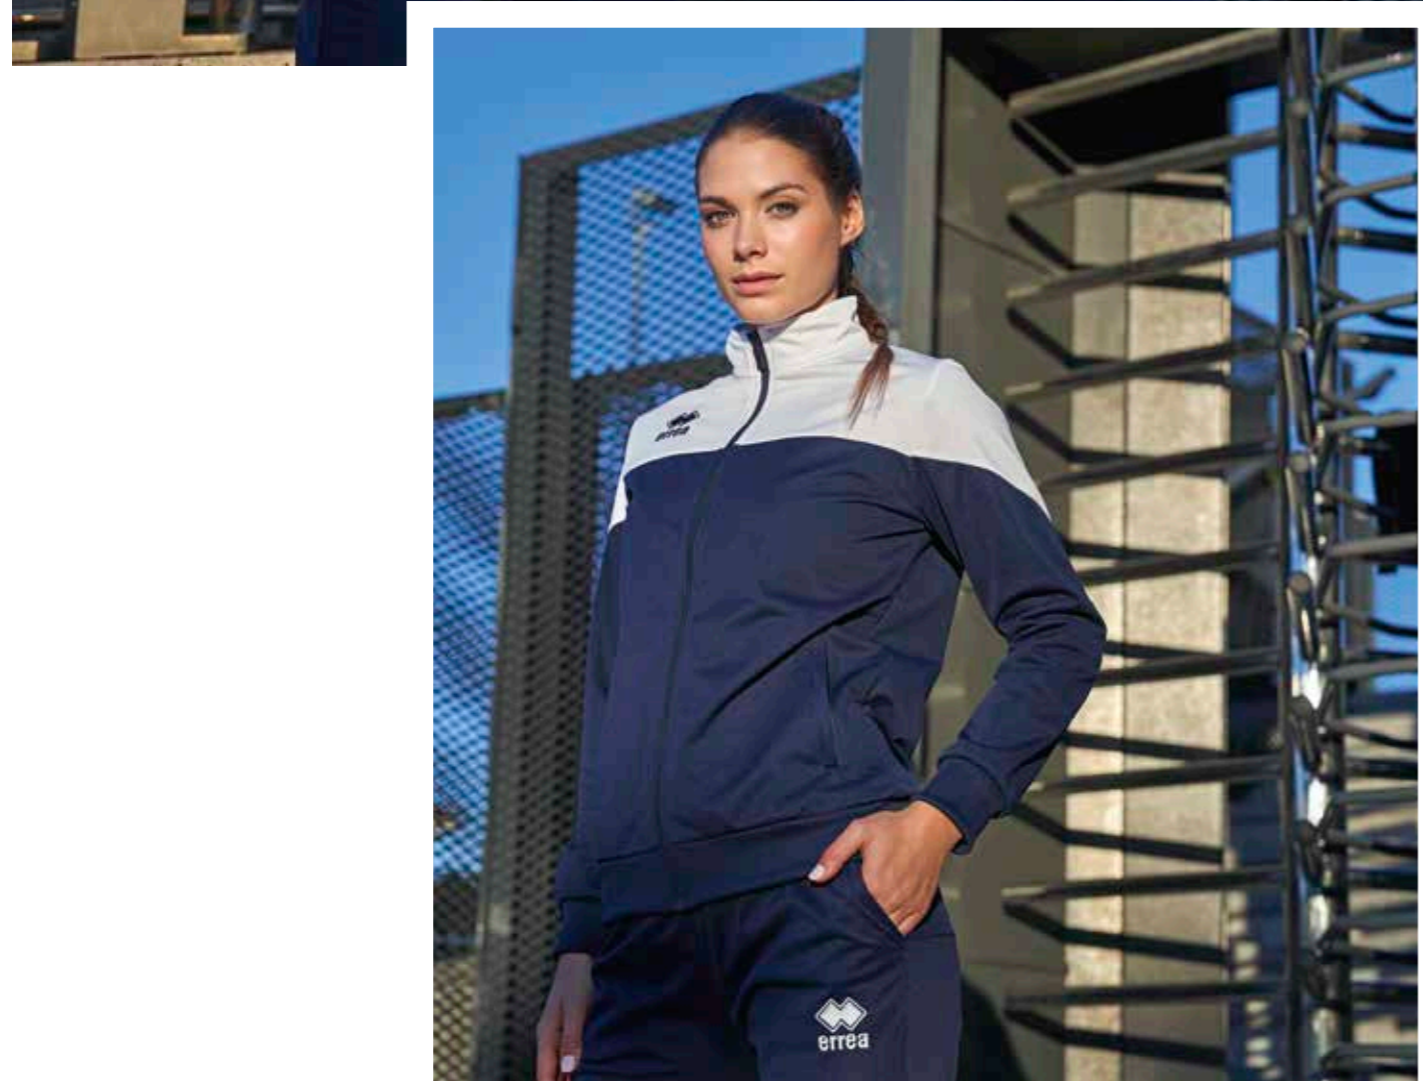

KIT BUDDY		MILU 3.0	CLAYTON 3.0	KEY	FLANN
AD	€ 94,00	€ 91,50	€ 98,00	€ 101,00	
	€ 82,72	€ 80,52	€ 86,24	€ 88,88	
JR	€ 89,50	€ 87,00	€ 93,50	€ 96,50	
	€ 78,76	€ 76,56	€ 82,28	€ 84,92	
KID	€ 89,50	€ 87,00	€ 93,50	€ 96,50	
	€ 78,76	€ 76,56	€ 82,28	€ 84,92