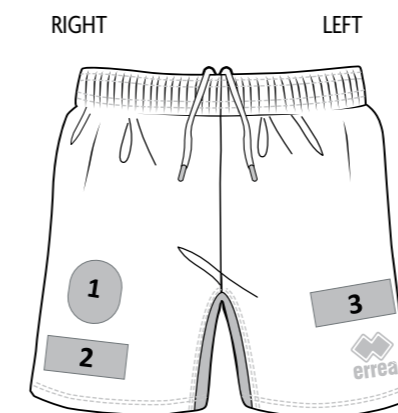

ELAINE EXTRA WOMAN

MIN. 16 PCS MIN. 4 PER SIZE WITH MULTIPLES OF 2
WITHOUT INSERTS - SANS INSERTS - OHNE EINSÄTZEN
adult - PMM43S € 48,50
junior - PMM44S € 48,50
○ PREMIER 82% POLYESTER 18% ELASTANE - 165 g/mq