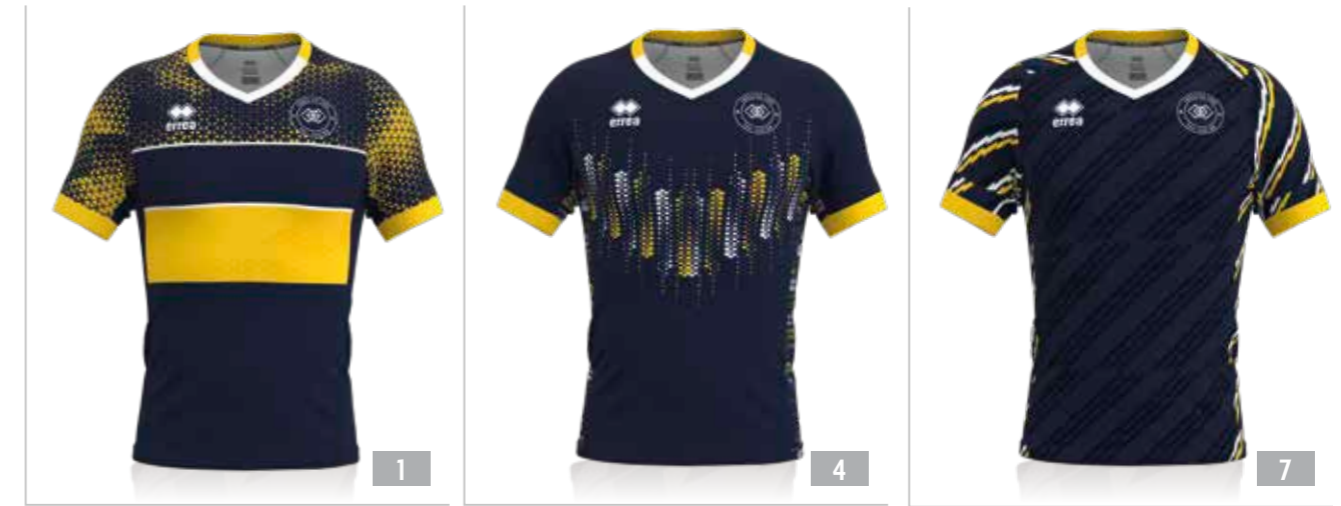

ALEX

MIN. 16 PCS MIN. 4 PER SIZE WITH MULTIPLES OF 2

adult - GM0K3C / GM0K3L € 81,00

junior - GM0K4C / GM0K4L € 81,00

○ MUNDIAL 100% POLYESTER - 145 g/mq

○ TI-ENERGY 100% POLYESTER - 130 g/mq