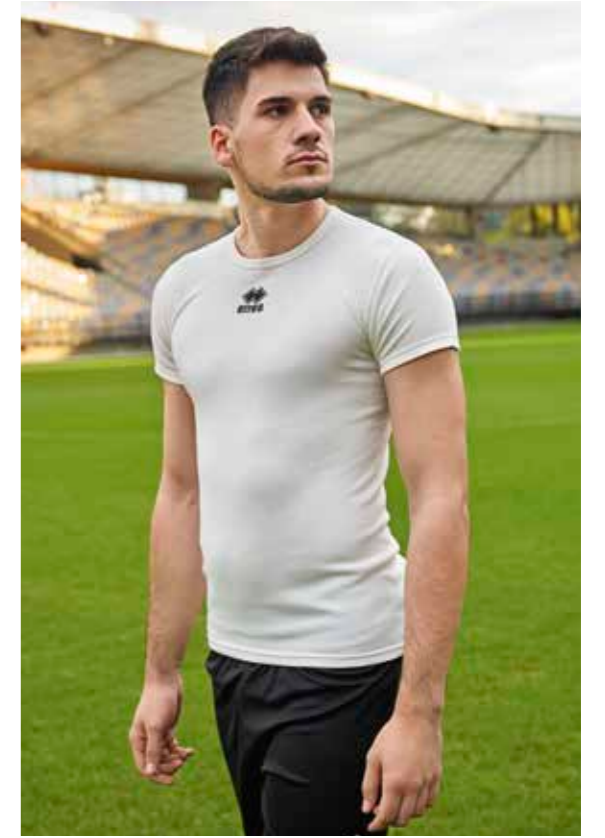

- Set-in sleeves
- Crew neck
- Thermal insulation
- It keep the body warm and dry

- Gerade angesetzte Ärmel
- Rundhalsausschnitt
- Wärmeisolierung
- Hält den Körper trocken und warm

000001 white

DENIS

€ 35,50 Adult
UPOBOZ S/M-L/XL-XXL