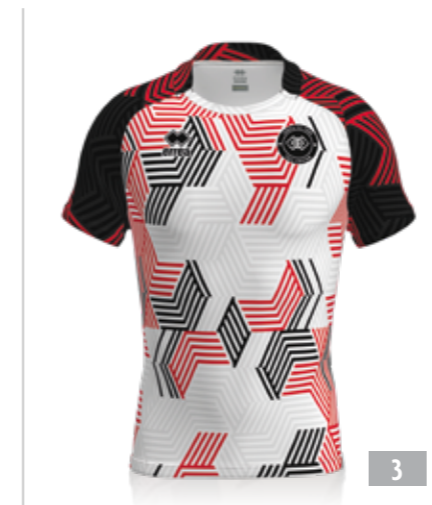

CLYNE

MIN. 16 PCS MIN. 4 PER SIZE WITH MULTIPLES OF 2
WITH INSERTS - AVEC INSERTS - MIT EINSÄTZEN

adult - GMIK3C € 77,50

junior - GMIK4C € 77,50

○ SATURNO-LIGHT 100% POLYESTER -185 g/mq

TREVISO 3.0

MIN. 16 PCS MIN. 4 PER SIZE WITH MULTIPLES OF 2
WITHOUT INSERTS - SANS INSERTS - OHNE EINSÄTZEN

adult - PMHP3C € 77,50

junior - PMHP4C € 77,50

○ SATURNO-LIGHT 100% POLYESTER -185 g/mq