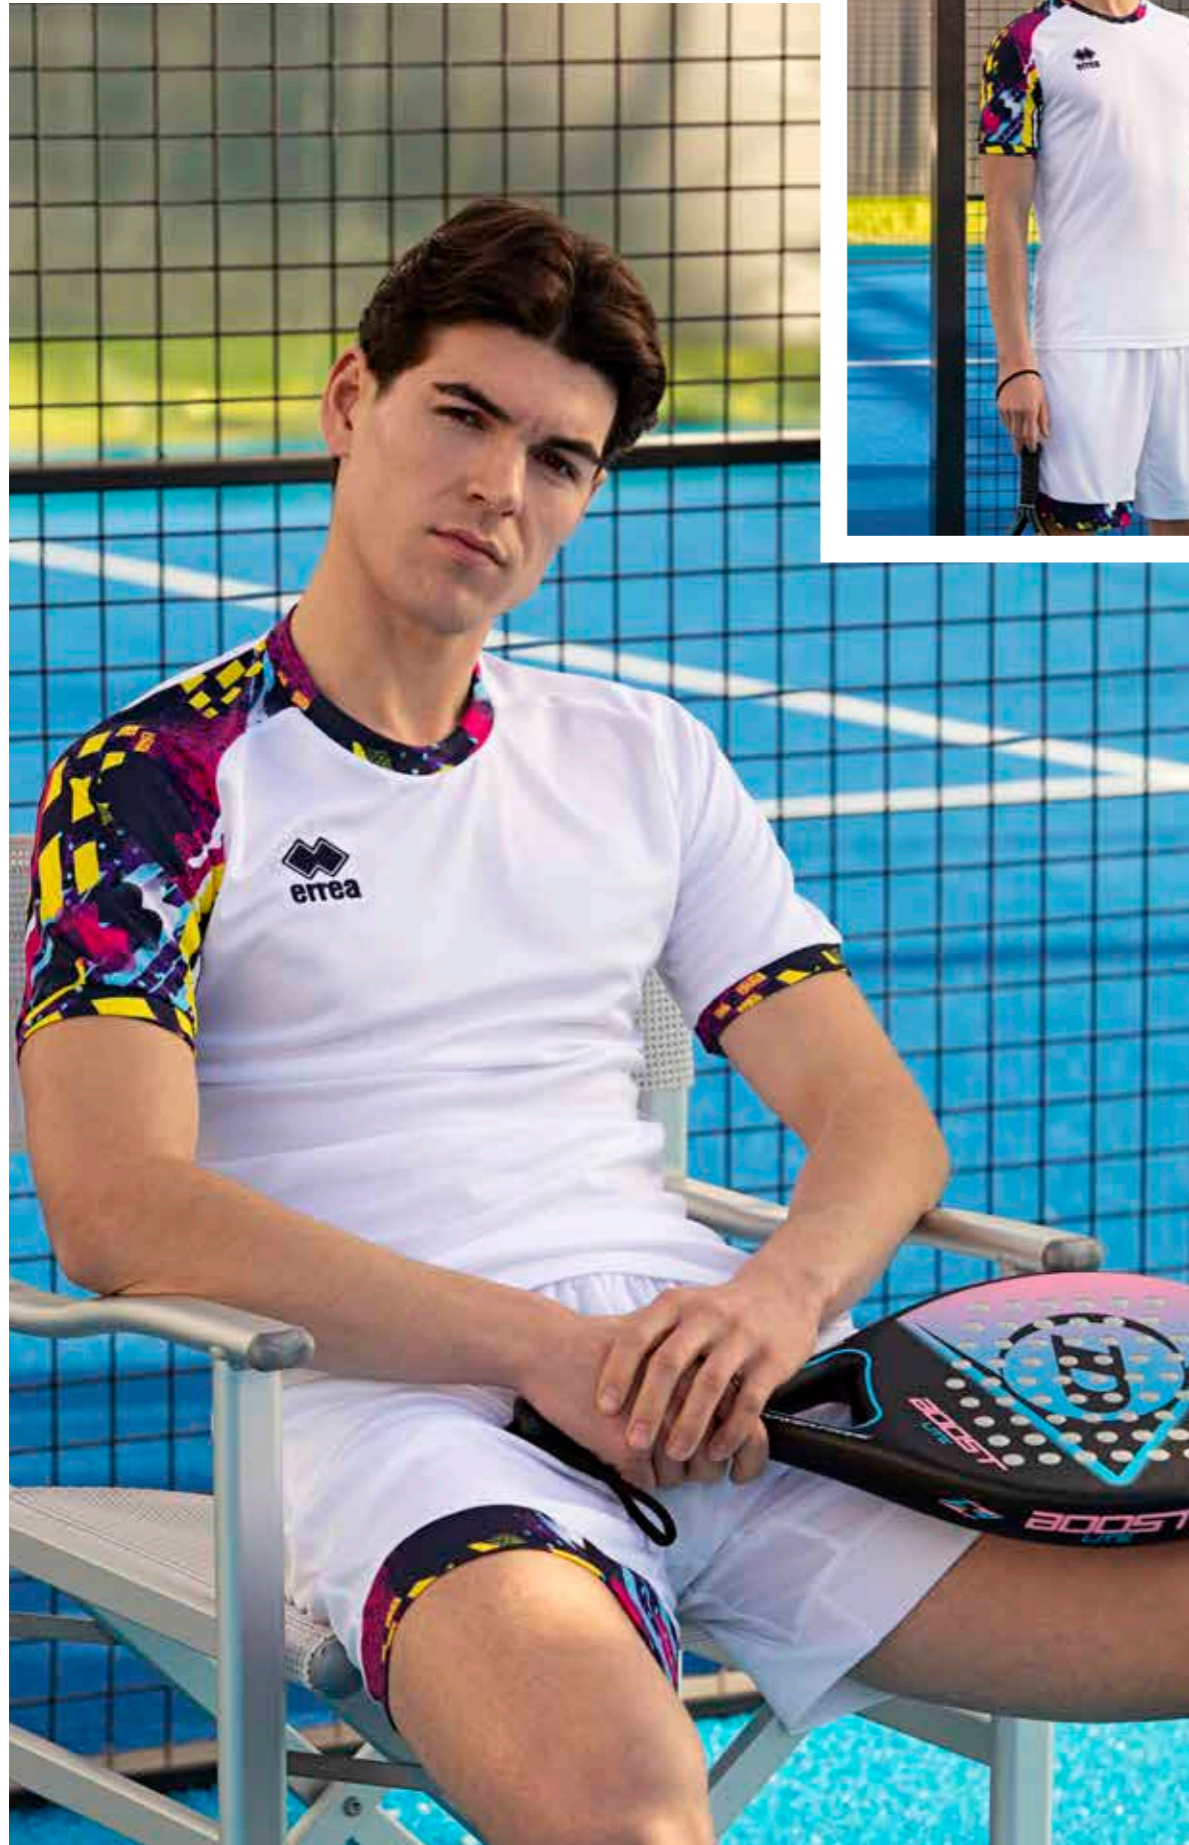

PADDY

€ 45,50 € 45,50

Adult
GMOUOC
S->XXL

Junior
GMOUC
XS

MUNDIAL 100% polyester - 145 g/mq

- Manches raglan
- Col rond
- Poignets côtelés élastiques

- Raglan sleeves
- Crew neck
- Elasticated ribbed cuffs

- Raglanärmel
- Rundhalsausschnitt
- Elastische Rippbündchen