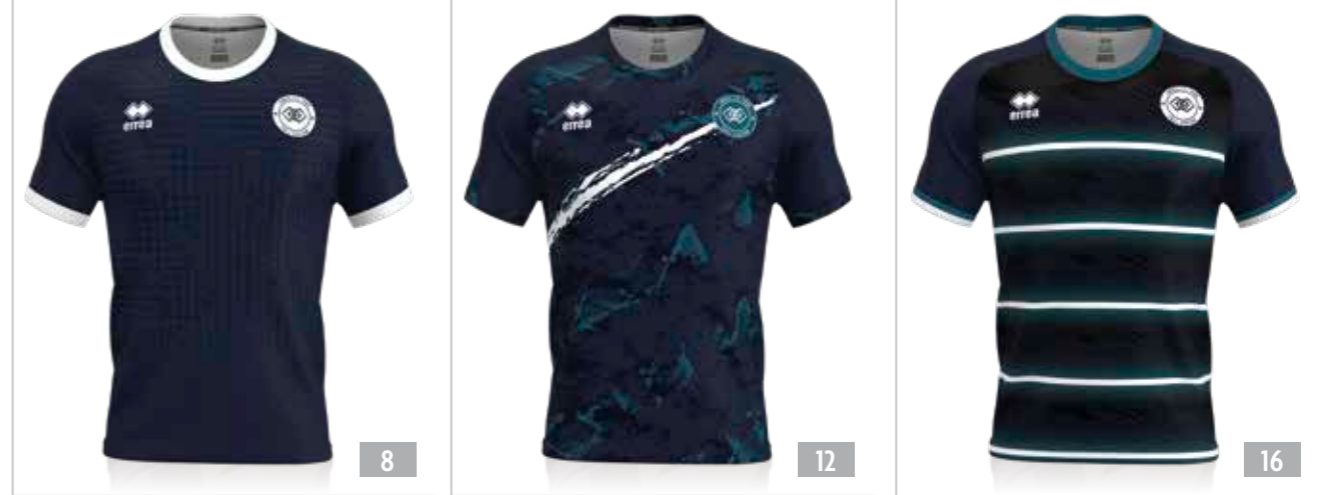

DREAM WOMAN

MIN. 16 PCS MIN. 4 PER SIZE WITH MULTIPLES OF 2
WITHOUT INSERTS - SANS INSERTS - OHNE EINSÄTZEN

adult - PMJL3C / PMJL3L € 71,50

junior - PMJL4C / PMJL4L € 71,50

- MUNDIAL 100% POLYESTER - 145 g/mq
- TI-ENERGY 100% POLYESTER - 130 g/mq