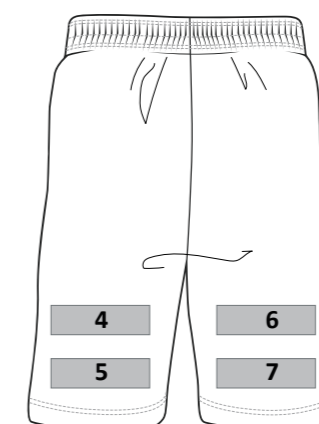

FRONT

- 1 BADGE (h x w cm) .....
- 2 LOGO (h x w cm) .....
- 3 LOGO (h x w cm) .....
- NUMBER cm h .....

BACK

- 4 LOGO (h x w cm) .....
- 5 LOGO (h x w cm) .....
- 6 LOGO (h x w cm) .....
- 7 LOGO (h x w cm) .....

CONSEILS PRATIQUES

1. Envoi d'éventuels graphismes au format vectoriel.
2. Envoi des logos au format .pdf/.ai/.eps
3. Possibilité d'entrer des noms/numéros dans les feuilles d'impression. Envoi des indications (taille/nom/numéro) lors de la confirmation du dessin.

RECOMMENDATIONS

1. Send any graphic designs in vector format.
2. Send logos in .pdf/.ai/.eps
3. You can also enter names/numbers on print sheets. Send the information (size/name/number) at the time of confirming the design.

PRAKTISCHE TIPPS

1. Senden Sie eventuelle Grafiken im Vektorformat ein.
2. Senden Sie Logos im Format PDF, AI, EPS ein.
3. Namen/Zahlen können auf den Druckbögen eingegeben werden. Senden Sie uns die Angaben (Größe/Name/Nummer) bei der Bestätigung der Zeichnung.