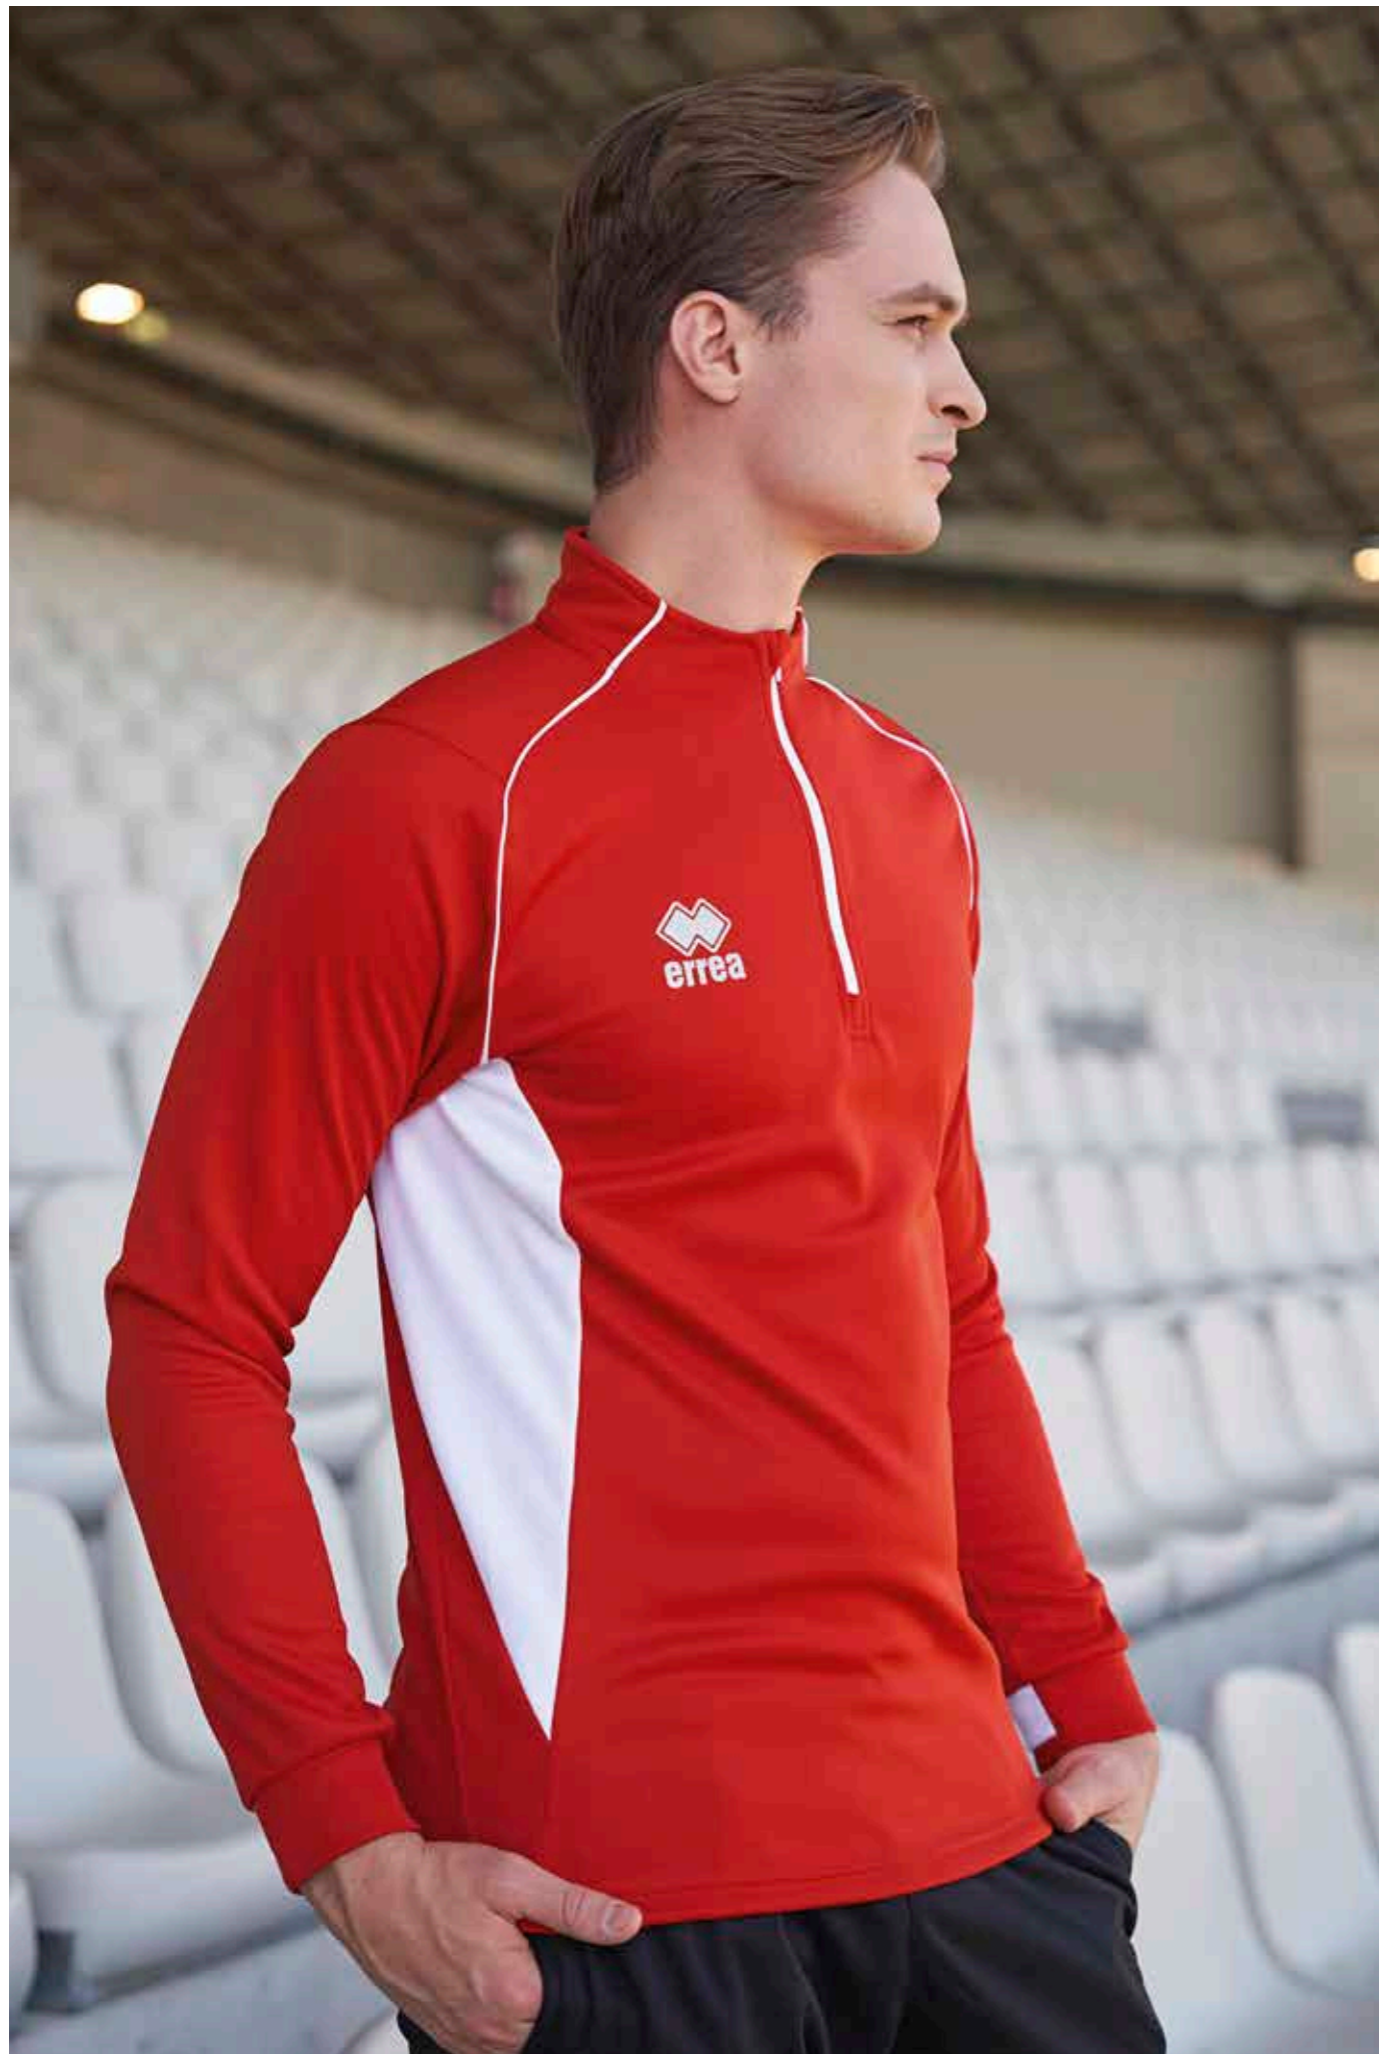

DYNAMIC

€ 66,00 € 66,00

Adult
GGOMOZ
S-XXL

Junior
GGOMIZ
XXS-XS

WARM-UP 100% polyester - 160 g/mq

2026

- Zip à mi-hauteur en contraste
- Ouvertures pour les pouces aux extrémités des manches
- Col cheminé avec passepoil en contraste
- Poche arrière avec zip
- Logo rétro réfléchissant avant et arrière
- Empiècements latéraux en contraste
- Half-length zip in contrasting colour
- Thumbholes at the end of sleeves
- Turtleneck with contrasting piping
- Zip pocket on the back
- Logo reflector on front and back
- Contrasting inserts on the sides
- Halber Reißverschluss in Kontrastfarbe
- Daumenschlaufen am Ende der Ärmel
- Stehkragen mit Piping in Kontrastfarbe
- Tasche hinten mit Reißverschluss
- Reflektierendes Logo vorn und hinten
- Seitliche Einsätze in Kontrastfarbe

RECOMMENDED COMBINATION

KIT DYNAMIC		FLANN
AD		€ 115,00
		€ 101,20
JR		€ 115,00
		€ 101,20