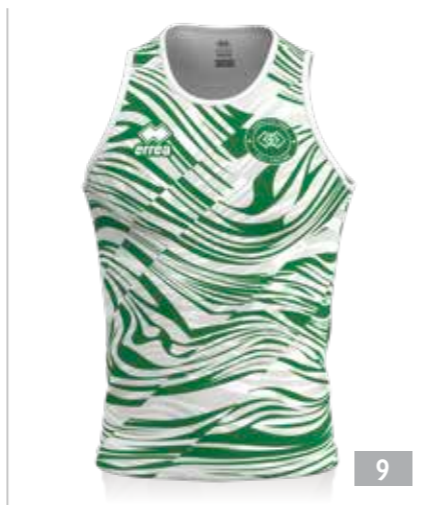

adult - PMLB3S € 55,00

junior - PMLB4S € 55,00

UTILITY 100% POLYESTER - 145 g/mq

KONNOR

MIN. 16 PCS MIN. 4 PER SIZE WITH MULTIPLES OF 2
 WITHOUT INSERTS - SANS INSERTS - OHNE EINSÄTZEN
 FLAT SEAMS - COUTURES PLATES - FLACHNÄHTE
 adult - PMLC3C € 71,50
 junior - PMLC4C € 71,50
 ○ UTILITY 100% POLYESTER - 145 g/mq