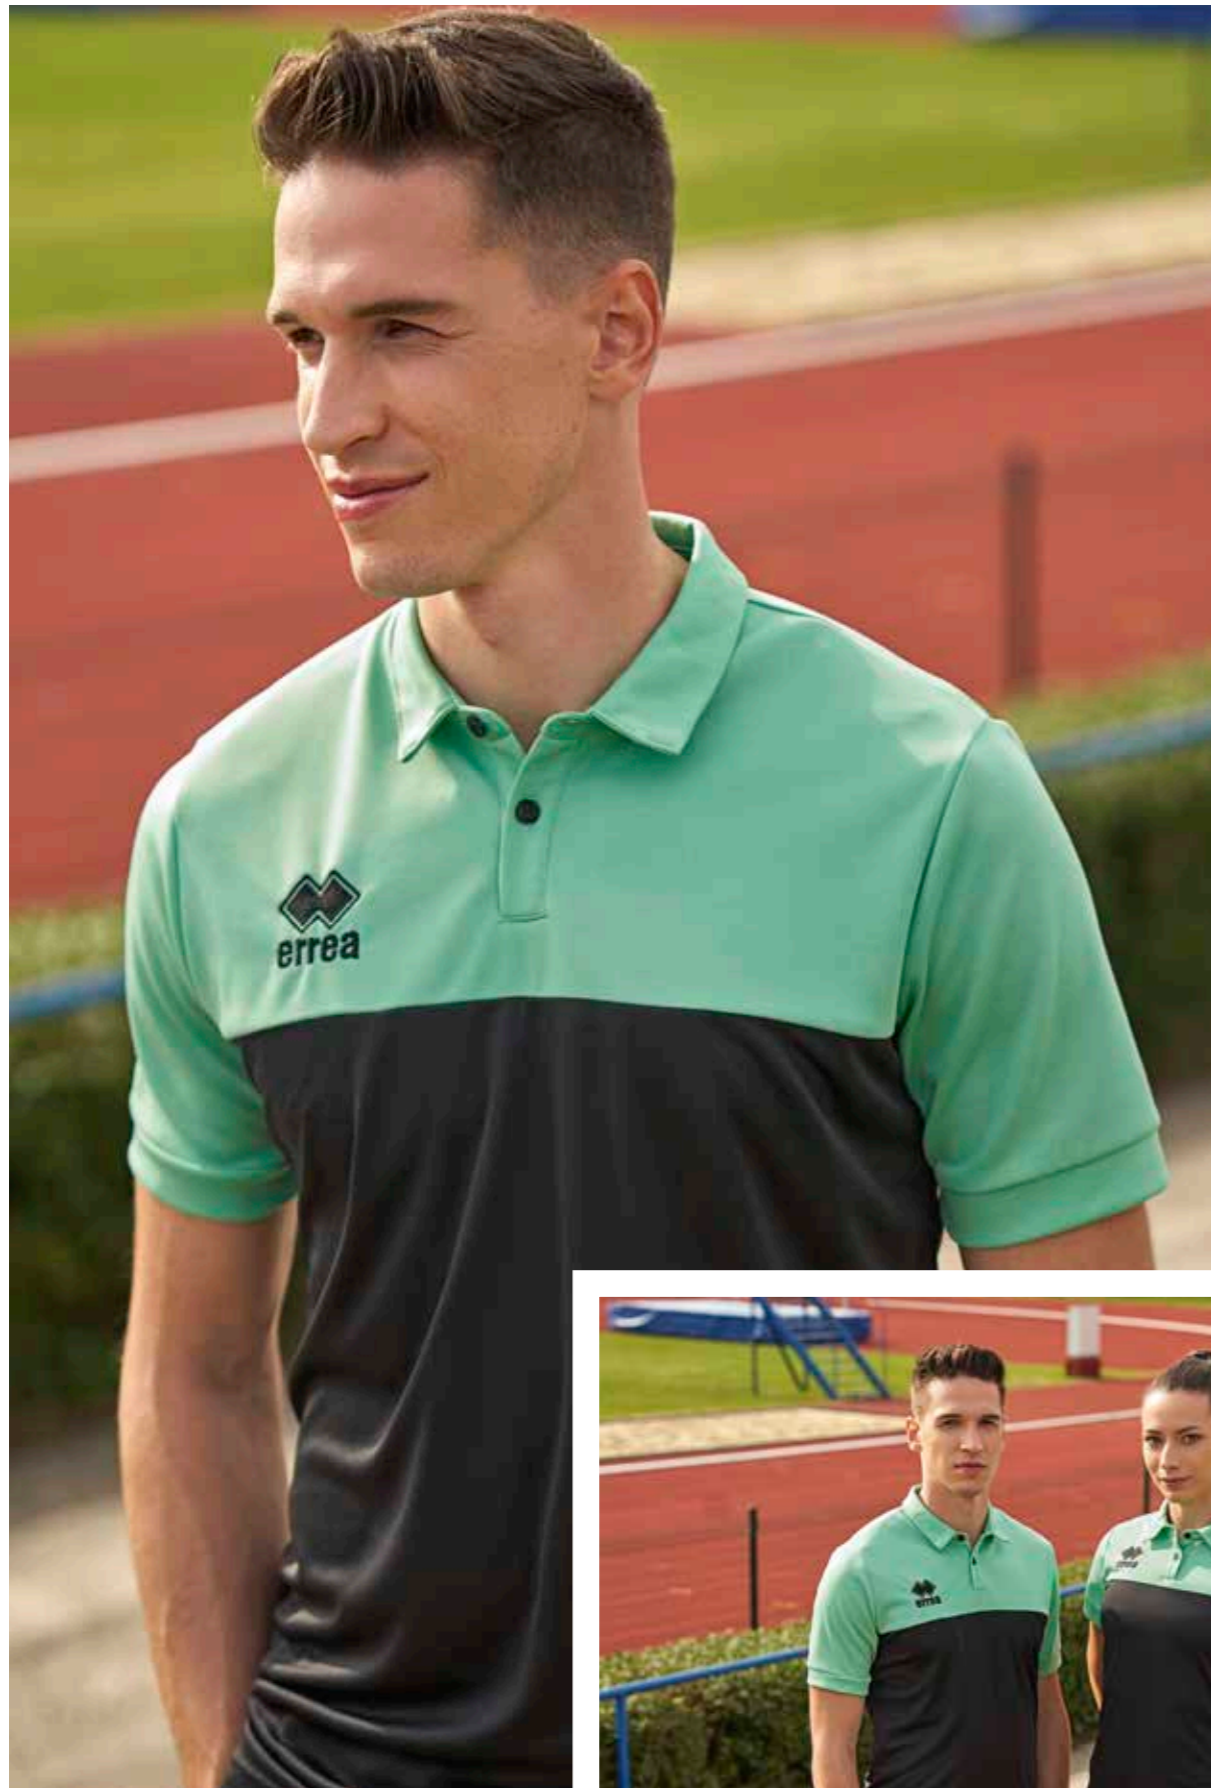

BOB

€ 45,50 € 45,50

Adult
GMOBOC
S-4XL

Junior
GMOBIC
YXS-XXS-XS

MUNDIAL 100% polyester - 145 g/mq
SKIN 100% polyester - 125 g/mq

- Polo bicolore patchwork en deux tissus
- Manches montées avec poignets en tissu
- Col polo avec deux boutons
- Petites fentes latérales dans le bas
- Two-colour polo made from two different fabrics
- Set-in sleeves with fabric cuff
- Polo collar with 2 buttons
- Side splits at the bottom
- Zweifarbiges Poloshirt aus zwei zusammengenähten Geweben
- Gerade angesetzte Ärmel mit Stoffbündchen
- Polokragen mit zwei Knöpfen
- Seitenschlitze unten

BONNIE

€ 45,50 € 45,50

Adult
GMOBIC
S-XXL

Junior
GMOBIC
YXS-XXS-XS

MUNDIAL 100% polyester - 145 g/mq
SKIN 100% polyester - 125 g/mq

- Polo bicolore patchwork en deux tissus
- Manches montées avec poignets en tissu
- Col polo avec deux boutons
- Two-colour polo made from two different fabrics
- Set-in sleeves with fabric cuff
- Polo collar with 2 buttons
- Zweifarbiges Poloshirt aus zwei zusammengenähten Geweben
- Gerade angesetzte Ärmel mit Stoffbündchen
- Polokragen mit zwei Knöpfen
- Seitenschlitze unten