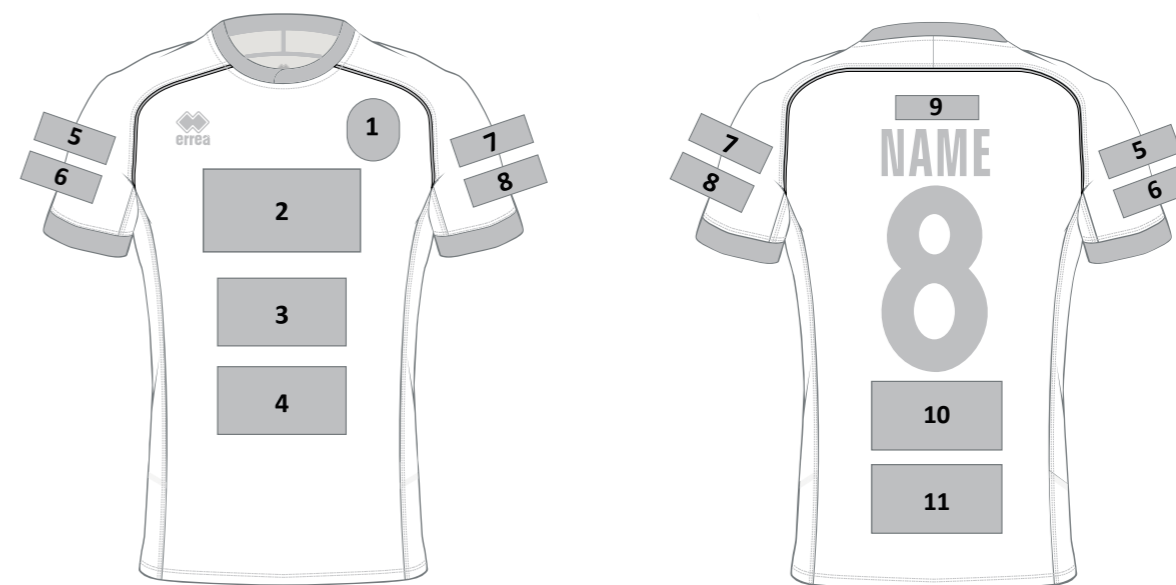

FULL_CUSTOM - Rugby

FRONT

- **1** BADGE (h x w cm) .....
- **2** LOGO (h x w cm) .....
- **3** LOGO (h x w cm) .....
- **4** LOGO (h x w cm) .....

RIGHT SLEEVE

- **5** LOGO (h x w cm) .....
- **6** LOGO (h x w cm) .....

LEFT SLEEVE

- **7** LOGO (h x w cm) .....
- **8** LOGO (h x w cm) .....

BACK

- ☐ NAME cm h .....
- ☐ NUMBER cm h .....
- **9** LOGO (h x w cm) .....
- **10** LOGO (h x w cm) .....
- **11** LOGO (h x w cm) .....

KONNOR WOMAN

MIN. 16 PCS MIN. 4 PER SIZE WITH MULTIPLES OF 2
WITHOUT INSERTS - SANS INSERTS - OHNE EINSÄTZEN
FLAT SEAMS - COUTURES PLATES - FLACHNÄHTE
adult - PMLD3C € 71,50
junior - PMLD4C € 71,50
○ UTILITY 100% POLYESTER - 145 g/mq