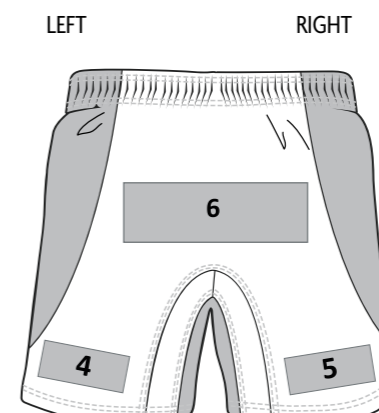

ELAINE EXTRA WOMAN

MIN. 16 PCS MIN. 4 PER SIZE WITH MULTIPLES OF 2
WITHOUT INSERTS - SANS INSERTS - OHNE EINSÄTZEN
adult - PMM43S € 48,50
junior - PMM44S € 48,50
○ PREMIER 82% POLYESTER 18% ELASTANE - 165 g/mq