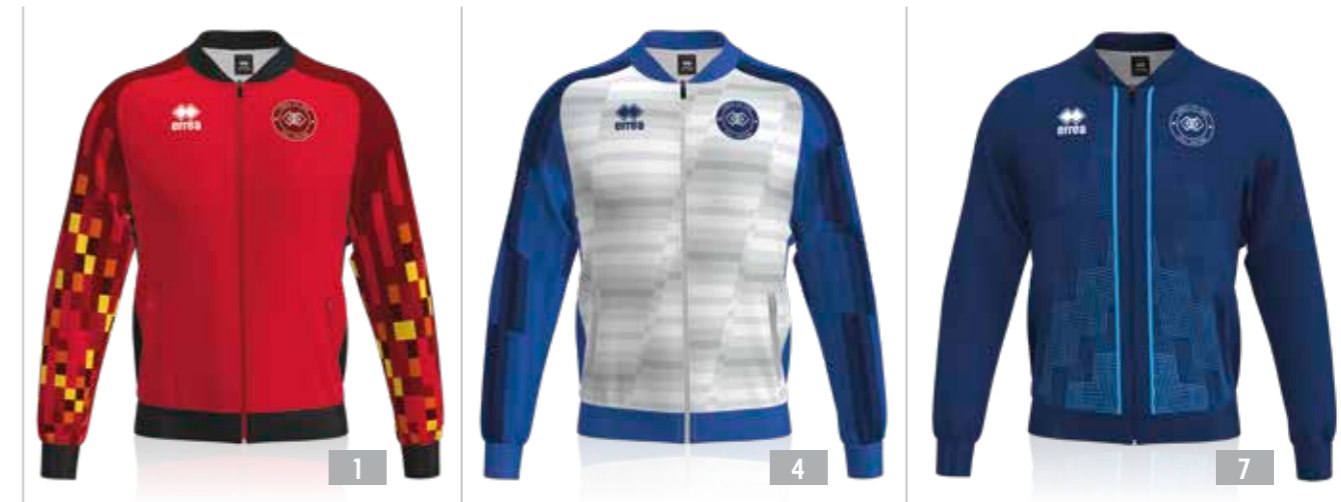

ALEXIS WOMAN

MIN. 16 PCS MIN. 4 PER SIZE WITH MULTIPLES OF 2

adult - GM0L3C / GM0L3L € 81,00

junior - GM0L4C / GM0L4L € 81,00

- MUNDIAL 100% POLYESTER - 145 g/mq
- B-HIVE 100% POLYESTER - 135 g/mq