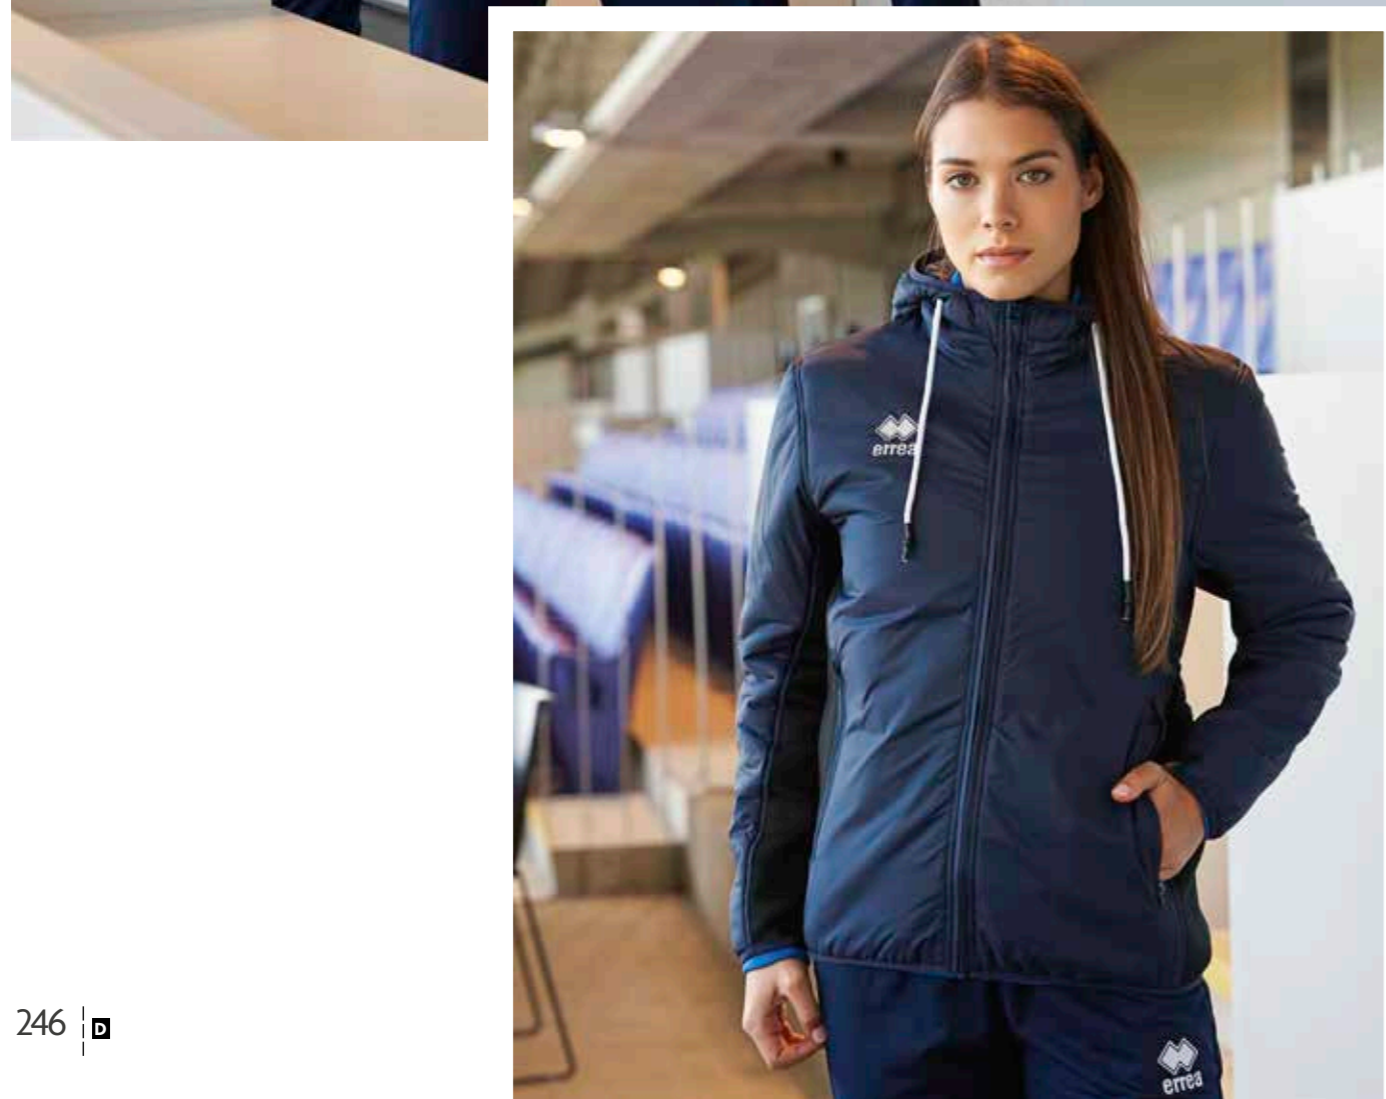

52440
sage green

00070
blue

00090
navy

00120
black

00180
anthracite

NABILAS

€ 131,50 € 131,50

Adult
GJOB0Z
S-4XL