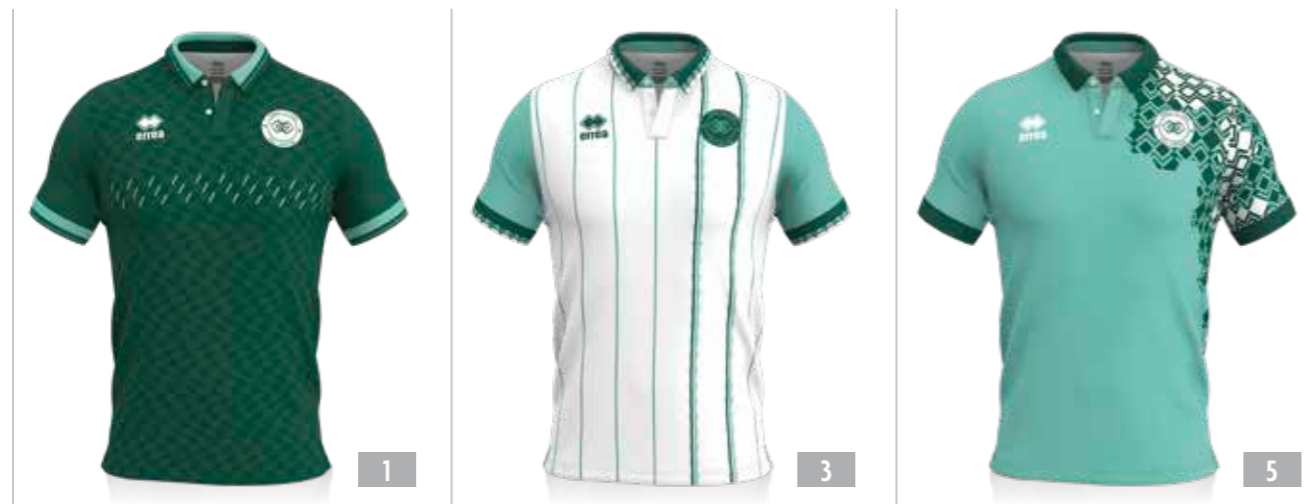

ALEXIS WOMAN

MIN. 16 PCS MIN. 4 PER SIZE WITH MULTIPLES OF 2

adult - GM0L3C / GM0L3L € 81,00

junior - GM0L4C / GM0L4L € 81,00

- MUNDIAL 100% POLYESTER - 145 g/mq
- B-HIVE 100% POLYESTER - 135 g/mq