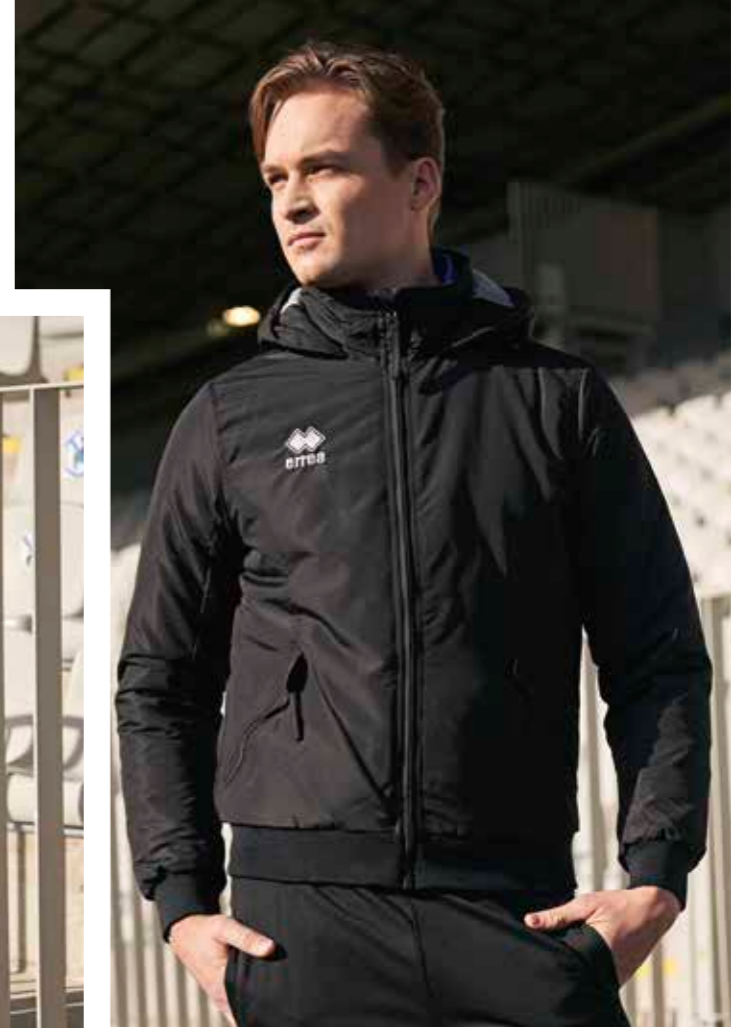

FUJI 3.0
€ 107,50 € 103,50
Adult FJOG0Z S-4XL
Junior FJOGIZ YXS-XXS-XS

2023
STRIPE 100% polyester - 95 g/mq
FULL 100% polyester - 240 g/mq

- Capuche amovible et zip
- Intérieur en Full
- Poignets et bande à la taille bicolore en bord-côt
- Poches latérales zippées

- Detachable hood and full-zip
- Lined in Full
- Cuffs and bi-color wide waistband in elasticated ribbing
- Zip pockets on sides

- Abnehmbare Kapuze und durchgehender Reißverschluss
- Zweifarbige Bündchen und Hüftbund aus elastischem Rippstrick
- Seitentaschen mit Reißverschluss

NIAMH
€ 101,50 € 96,50
Adult EJOH0Z S-5XL
Junior EJOHIZ YXS-XXS-XS

2026
TASLAND 100% polyester - 97 g/mq

- Parka avec capuche réglable et zip
- Intérieur coton + rembourrage
- Poignets et bande à la taille en bord-côt
- Poches latérales zippées

- Full-zip jacket with adjustable hood
- Lined in cotton + padding
- Cuffs and wide waistband in elasticated ribbing
- Zip pockets on sides

- Verstellbare Kapuze und durchgehender Reißverschluss
- Innenseite aus Baumwolle + Polsterung
- Bündchen und Hüftbund aus elastischem Rippstrick
- Seitentaschen mit Reißverschluss