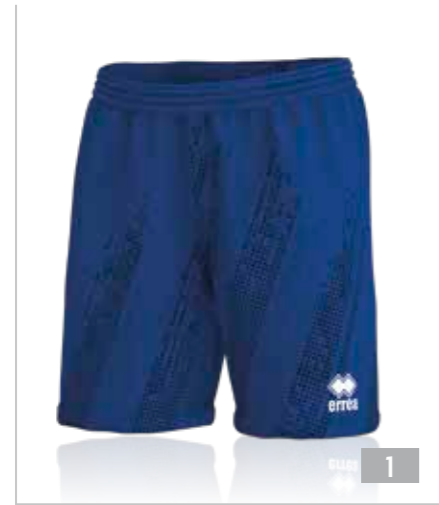

TRANSFER 3.0

MIN. 16 PCS MIN. 4 PER SIZE WITH MULTIPLES OF 2

adult - FP743Z € 45,00

junior - FP744Z € 45,00

- MUNDIAL 100% POLYESTER - 145 g/mq
- TI-ENERGY 100% POLYESTER - 130 g/mq