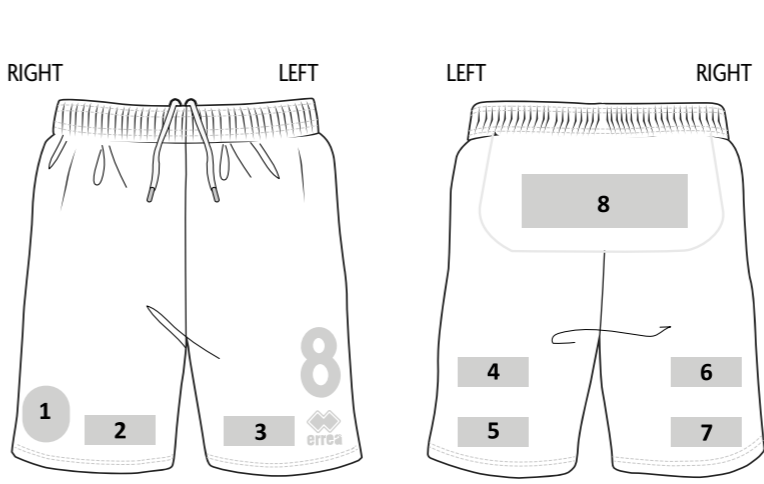

FRONT
1 BADGE (h x w cm) .....
2 LOGO (h x w cm) .....
3 LOGO (h x w cm) .....
____ NUMBER cm h .....
BACK
4 LOGO (h x w cm) .....
5 LOGO (h x w cm) .....
6 LOGO (h x w cm) .....
7 LOGO (h x w cm) .....
8 LOGO (h x w cm) .....
ONLY SHORT "VIGOR/TRENTINO"

UN ARTICLE UNIQUE RÉALISÉ POUR VOTRE SOCIÉTÉ.

1. 1 Identification du modèle, du tissu et de la ligne à partir desquels l'article personnalisé sera réalisé.
2. 2 Réalisation des dessins par le Bureau Design d'Erreà.
3. 3 Confection de l'article personnalisé, avec indication d'éventuels sponsors ou noms/numéros.

AN ORIGINAL, ONE-OFF GARMENT PRODUCED FOR YOUR ORGANIZATION.

1. 1 Identification of the model, fabric and fit with which to produce your customized garment.
2. 2 Development of designs by the Erreà Design Office.
3. 3 Manufacture of the customized garment complete with possible sponsors and names/numbers.

EIN EINZIGARTIGER ARTIKEL EIGENS FÜR IHREN VEREIN

1. 1 Bezeichnung von Modell, Gewebe und Passform, mit denen der personalisierte Artikel angefertigt werden soll.
2. 2 Kreation der Zeichnungen in der Design-Abteilung von Erreà.
3. 3 Konfektion des personalisierten Artikels komplett mit eventuellen Sponsoren und Namen/Nummern.

CONSEILS PRATIQUES

1. Envoi d'éventuels graphismes au format vectoriel.
2. Envoi des logos au format .pdf/.ai/.eps
3. Possibilité d'entrer des noms/numéros dans les feuilles d'impression. Envoi des indications (taille/nom/numéro) lors de la confirmation du dessin.

RECOMMENDATIONS

1. Send any graphic designs in vector format.
2. Send logos in .pdf/.ai/.eps
3. You can also enter names/numbers on print sheets. Send the information (size/name/number) at the time of confirming the design.

PRAKTISCHE TIPPS

1. Senden Sie eventuelle Grafiken im Vektorformat ein.
2. Senden Sie Logos im Format PDF, AI, EPS ein.
3. Namen/Zahlen können auf den Druckbögen eingegeben werden. Senden Sie uns die Angaben (Größe/Name/Nummer) bei der Bestätigung der Zeichnung.