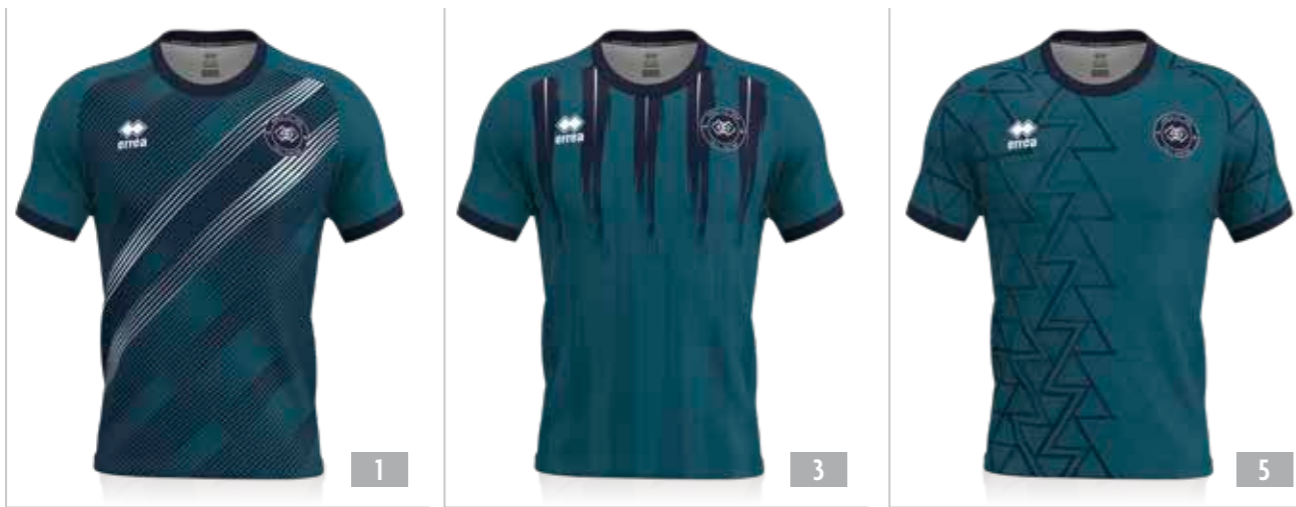

DREAM WOMAN

MIN. 16 PCS MIN. 4 PER SIZE WITH MULTIPLES OF 2
WITHOUT INSERTS - SANS INSERTS - OHNE EINSÄTZEN

adult - PMJL3C / PMJL3L € 71,50

junior - PMJL4C / PMJL4L € 71,50

- MUNDIAL 100% POLYESTER - 145 g/mq
- TI-ENERGY 100% POLYESTER - 130 g/mq