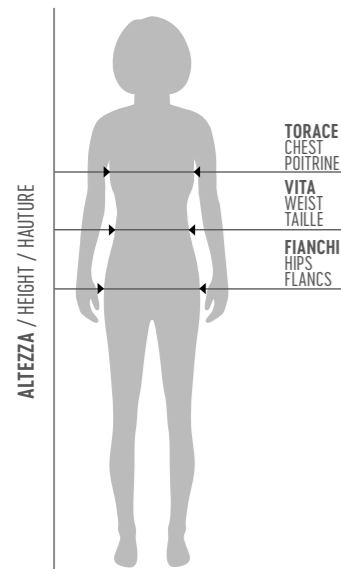

VESTIBILITÀ ADERENTE
VERY CLOSE FITTING
VESTIBILITE ADHERENTE

VESTIBILITÀ SEMI-ADERENTE
CLOSE FITTING
VESTIBILITE SEMI-ADHERENTE

VESTIBILITÀ NORMALE
NORMAL FITTING
VESTIBILITE NORMALE

TAGLIE UOMO / SIZES MAN / TAILLES HOMME										
	EU	IT	TORACE CHEST POITRINE		VITA WAIST TAILLE		FIANCHI HIPS FLANCS		ALTEZZA HEIGHT HAUTEUR	
			cm	inches	cm	inches	cm	inches	cm	inches
KID	3YXS	22-24							98-108	39-42.5
	2YXS	26-28							110-120	42.5-47.2
JUNIOR	YXS	30-32	64-72	25-28	54-60	21.26-24	66-74	26-29	122-132	48-52
	XXS	34-36	72-80	28-31	60-66	24-26	74-82	29-32	134-144	52.8-56.7
	XS	38-40	80-88	31-35	66-72	26-28	82-90	32-35	146-156	57.5-61.4
ADULT	S	42-44	90-94	35-37	72-76	28-30	92-96	36-38	167-172	65.7-67.7
	M	46-48	94-98	37-39	76-80	30-31	96-100	38-39.4	173-178	68.1-70.1
	L	50-52	98-102	39-40.2	80-84	31-33	100-104	39.4-40.9	179-184	70.5-72.4
	XL	54	102-106	40.2-41.7	84-88	33-35	104-108	40.9-42.5	185-190	72.8-74.8
	XXL	56	106-110	41.7-43.3	88-92	35-36	108-112	42.5-44.1	191-196	75.2-77.2
	3XL	58	110-114	43.3-44.9	92-94	36-37	112-116	44.1-45.7	197-202	77.6-79.5
4XL	60	114-118	44.9-46.5	94-96	37-38	116-120	45.7-47.2	203-208	79.9-81.9	