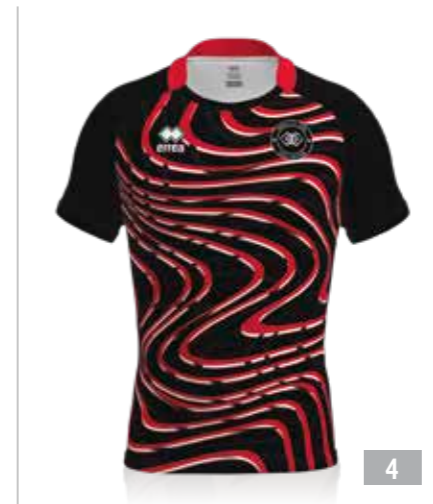

CLYNE

MIN. 16 PCS MIN. 4 PER SIZE WITH MULTIPLES OF 2
WITH INSERTS - AVEC INSERTS - MIT EINSÄTZEN

adult - GMIK3C € 77,50

junior - GMIK4C € 77,50

○ SATURNO-LIGHT 100% POLYESTER -185 g/mq

TREVISO 3.0

MIN. 16 PCS MIN. 4 PER SIZE WITH MULTIPLES OF 2
WITHOUT INSERTS - SANS INSERTS - OHNE EINSÄTZEN

adult - PMHP3C € 77,50

junior - PMHP4C € 77,50

○ SATURNO-LIGHT 100% POLYESTER -185 g/mq