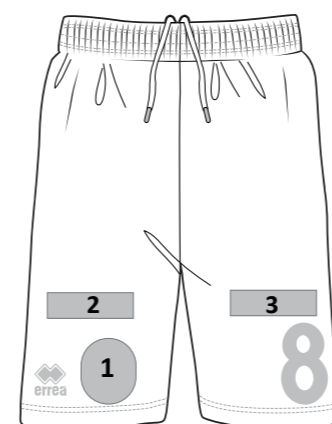

RIGHT

LEFT

LEFT

RIGHT