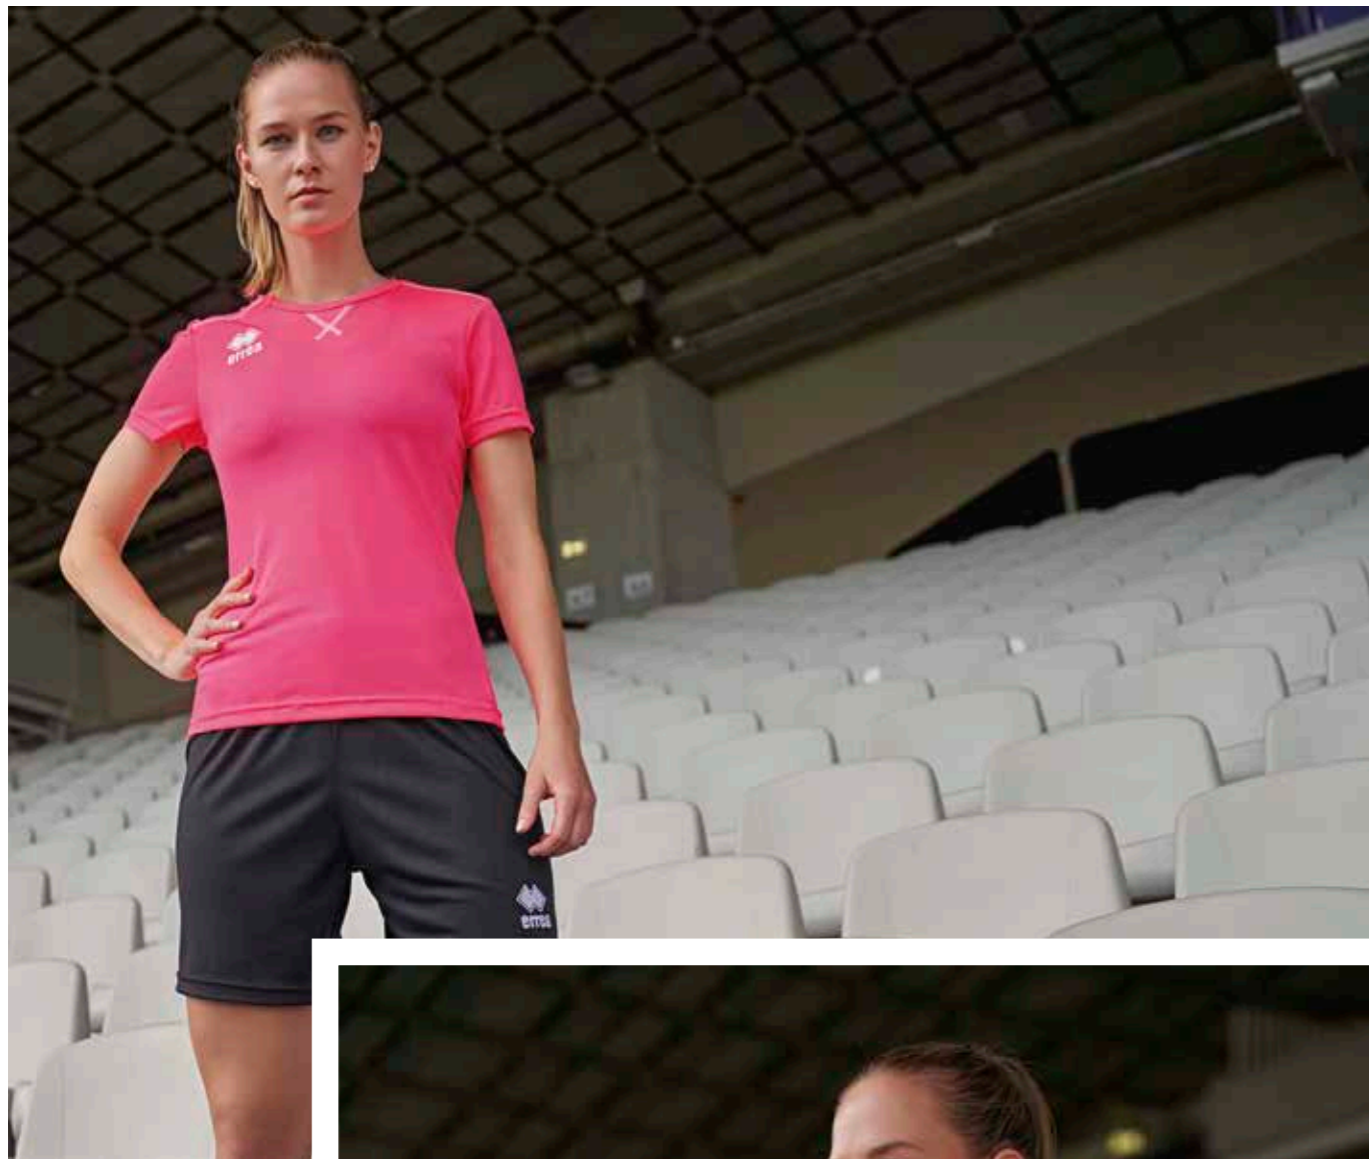

MARION

€ 30,00 € 30,00

Adult
EMITOC
S-XXL

Junior
EMITIC
YXS-XXS-XS

UTILITY 100% polyester - 145 g/mq

- Manche montée
- Col rond avec bande de propreté interne élastique
- Coutures de couverture à trois aiguilles, en contraste
- Empiècements latéraux pour une meilleure ligne
- Set-in sleeves
- Crew neck with internal elastic neck-tape
- Three-needle over stitching in contrasting colour
- Side panels for improved wearability
- Gerade angesetzte Ärmel
- Rundhalsausschnitt mit elastischem Schweißband innen
- Nähte mit kontrastierendem Dreifach-Coverstich
- Seitliche Einsätze für eine bessere Passform

RECOMMENDED COMBINATION

	KYARA	VOLLEYBALL	CARYS 3.0	AMAZON 3.0	EDO	NEW SKIN	
KIT MARION	AD	€ 66,00	€ 65,50	€ 55,00	€ 55,00	€ 53,50	€ 48,00
	JR	€ 52,80	€ 52,40	€ 44,00	€ 44,00	€ 42,80	€ 38,40
KIT MARION	AD	€ 66,00	€ 64,00	€ 55,00	€ 55,00	€ 52,50	€ 48,00
	JR	€ 52,80	€ 51,20	€ 44,00	€ 44,00	€ 42,00	€ 38,40

00010
white

00150
maroon

00020
red

03340
orange fluo

03330
fuchsia fluo

00030
yellow

03310
yellow fluo

03320
green fluo

00040
green

35990
cyan

00070
blue

00090
navy

00120
black